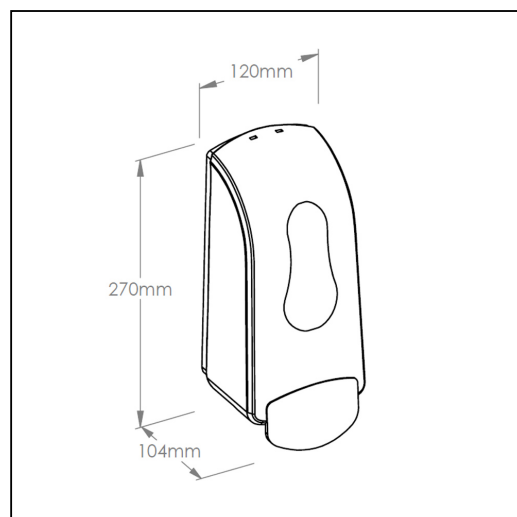

## Dozownik mydła w pianie MERIDA ONE na jednorazowe wkłady 700 g, tworzywo ABS, biały

symbol: DEB202

- dozownik na jednorazowe, wymienne wkłady o masie 700 g (ok. 2200 porcji mydła w pianie)
- mydło dozowane w postaci piany o kremowej konsystencji
- do stosowania z jednorazowymi wkładami z mydłem w pianie MERIDA ONE PLUS
- całkowita szczelność wkładu zabezpiecza przed skażeniem zawartości
- wykonany z tworzywa ABS
- dostępny w kolorze białym
- zamykany na kluczyk

### Parametry

wysoko	27 cm
szeroko	12 cm
głęboko	10,4 cm