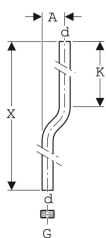

## Удлинитель колена смыва Geberit, с отступом

### Цели применения

- Для соединения смывного бачка высокого наружного монтажа Geberit с чашей «Генуя»

### Объем поставки

- 2 скобы для крепления труб
- Клей

- Резьбовой штуцер

Арт. №	Цвет / поверхность	d, ø	G	arc	A	X	K
119.503.11.1	Альпийский белый	32 мм	1 1/4 "	0°	6.5 см	200 см	27 см

- В комплекте к изделию предоставляется специальный клей Tangit PVC-U. В данном расходном материале содержатся вещества из классификации опасных. Указания и описание мер по безопасному обращению с опасными веществами приводятся в приложении либо на вебсайте [www.geberit.com](http://www.geberit.com).