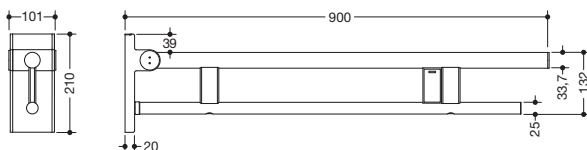

## Mobiler Stützklappgriff Duo, Design A 900.50.42140

- zwei parallele, übereinander angeordnete runde Griffebenen
- mit Funk-Spülauslösung
- Ausführung links
- kann nach oben und gebremst nach unten geklappt werden
- mobil einsetzbar
- zum einfachen und flexiblen Nachrüsten auf bestehender, vormontierter Montageplatte 900.50.00140, ist separat zu bestellen
- werkzeuglose und schnelle Montage durch einfaches Einhängen des Stützklappgriffs
- gegen unbeabsichtigtes Herausziehen mit Befestigungsschraube gesichert
- blaue Taste (Wellensymbol) dient zum Auslösen der WC-Spülung
- Sendefrequenz 868,4 MHz
- passend zu Funk WC-Spülsystemen von Geberit, Mepa, Viega, Sanit, Friatec, TECE und Grohe
- Ausladung 900 mm, 210 mm hoch und 101 mm breit, Durchmesser Oberholm 33,7 mm, Durchmesser Unterholm 25 mm
- belastbar bis 100 kg
- aus hochwertigem Edelstahl, verchromt
- Bodenstützen 900.50.02040 und 900.50.02140 nachrüstbar
- wird gemäß Verordnung (EU) 2017/745 über Medizinprodukte produziert
- erfüllt die Anforderungen nach ÖNORM B1600/1601

### Abmessungen in mm