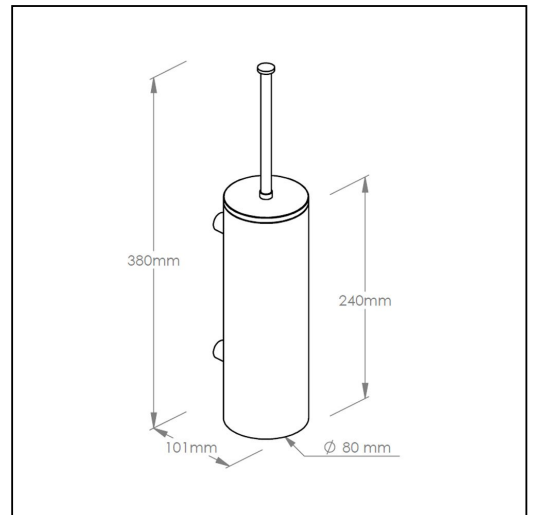

**Szczotka do WC z uchwytem mocowanym do ściany,
tuba z przykrywką, MERIDA STELLA WHITE LINE,
biała**

symbol: GSB352

- uchwyt przykręcony do ściany
- wyjątkowo trwała konstrukcja odporna na długotrwałe działanie wody i typowych rodków chemicznych
- wymiowy wkład z tworzywa sztucznego ułatwia czyszczenie
- szczotka z klapkami zapobiegającymi wydostawaniu się zapachów
- wykonana ze stali nierdzewnej malowanej na biało

Parametry

wysoko	39 cm
szeroko	8 cm
głęboko	10,1 cm