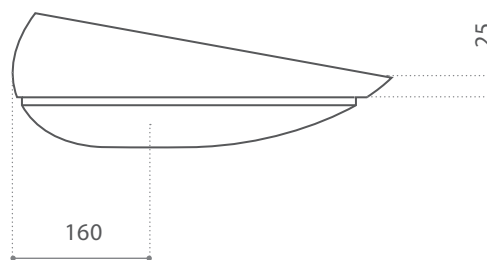

KOOL XL FL

Articolo: Kool XL FL
 Tipologia: Lavabo da incasso
 Materiale: VetroFreddo®
 Troppo pieno: No
 Peso: Kg 6,500
 Foro Ø: 45 mm

Descrizione: Lavabo ovale da incasso totale sopra piano, realizzato in Vetrofreddo.

Article: Kool XL FL
 Category: Semi-recessed washbasin
 Material: VetroFreddo®
 Overflow: No
 Weight: Kg 6,500
 Hole Ø: 45 mm

Description: Oval shaped semi-recessed washbasin, produced in Vetrofreddo.

635

misure foro incasso
cutout size