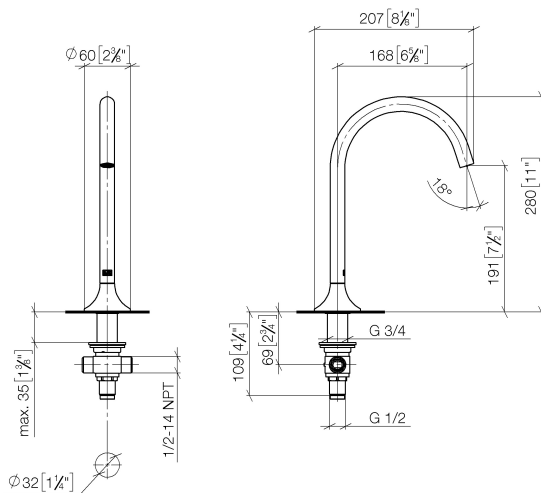

Умывальник - VAIA

Излив для умывальника вертикальный без сливного гарнитура - платина матовая

Артикулный номер: 13 716 809-06

- вылет 168 мм
- поворотный излив 360°
- круглая обогащенная воздухом струя
- высота смесителя 280 мм
- высота до аэратора 191 мм
- розетка Ø 60 мм
- диаметр сверлёного отверстия 35 мм
- 2х напорный шланг 1/2" x 1/2" x 400 мм
- присоединение 1/2"
- расход макс. 5,7 л/мин
- не содержит свинца
- Группа смесителей согл. DIN 4109: 1
- Для электронного управления заказывайте eSET Touchfree с регулировкой температуры или без нее.

платина матовая

размерный чертеж

mm [inches]

Все величины в мм / дюймах = мм x 0,0394