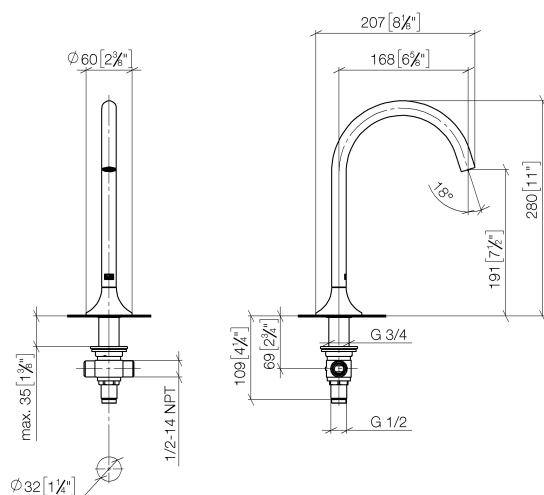

Умывальник - VAIA

Излив для умывальника вертикальный без сливного гарнитура - платина матовая

Артикульный номер: 13 716 809-06

- вылет 168 мм
- поворотный излив 360°
- круглая обогащенная воздухом струя
- высота смесителя 280 мм
- высота до аэратора 191 мм
- розетка Ø 60 мм
- диаметр сверлёного отверстия 35 мм
- 2х напорный шланг 1/2" x 1/2" x 400 мм
- присоединение 1/2"
- расход макс. 5,7 л/мин
- не содержит свинца
- Группа смесителей согл. DIN 4109: 1
- Для электронного управления заказывайте eSET Touchfree с регулировкой температуры или без нее.

платина матовая

размерный чертеж

mm [inches]

Все величины в мм / дюймах = мм x 0,0394

Умывальник - VAIA

Излив для умывальника вертикальный без сливного гарнитура - платина матовая

Артикулльный номер: 13 716 809-06

график расхода

Умывальник - VAIA

Излив для умывальника вертикальный без сливного гарнитура - платина матовая

Артикульный номер: 13 716 809-06

Другие варианты поверхностей

хром
13 716 809-00

платина
13 716 809-08