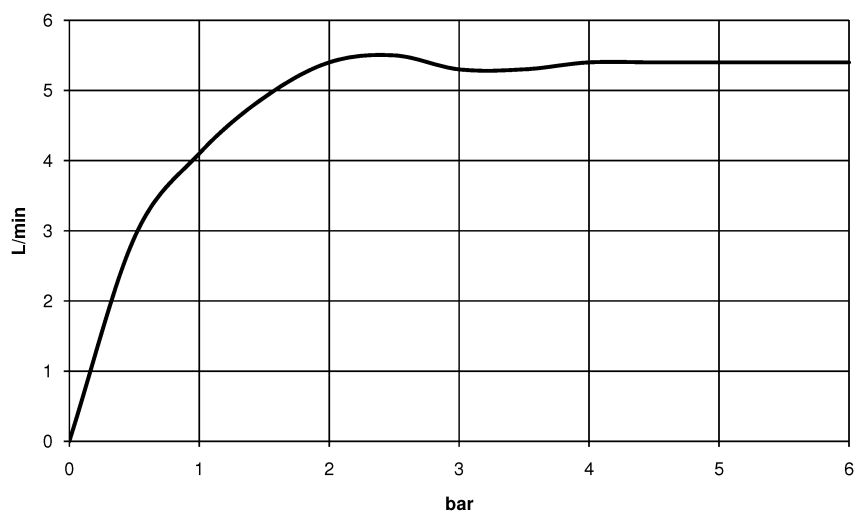

Умывальник - VAIA

Излив для умывальника вертикальный без сливного гарнитура - платина матовая

Артикулльный номер: 13 716 809-06

график расхода