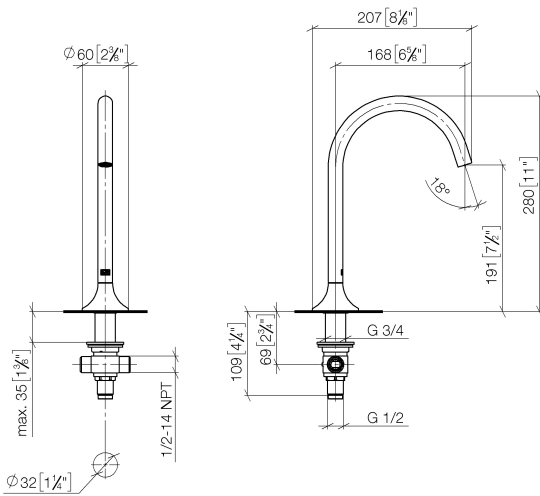

Умывальник - VAIA

Излив для умывальника вертикальный без сливного гарнитура - платина матовая

Артикульный номер: 13 716 809-06

- вылет 168 мм
- поворотный излив 360°
- круглая обогащенная воздухом струя
- высота смесителя 280 мм
- высота до аэратора 191 мм
- розетка Ø 60 мм
- диаметр сверлёного отверстия 35 мм
- 2х напорный шланг 1/2" x 1/2" x 400 мм
- присоединение 1/2"
- расход макс. 5,7 л/мин
- не содержит свинца
- Группа смесителей согл. DIN 4109: 1
- Для электронного управления заказывайте eSET Touchfree с регулировкой температуры или без нее.

платина матовая

Умывальник - VAIA

Излив для умывальника вертикальный без сливного гарнитура - платина матовая

Артикульный номер: 13 716 809-06

размерный чертеж

mm [inches]

Все величины в мм / дюймах = мм x 0,0394

график расхода

Умывальник - VAIA

Излив для умывальника вертикальный без сливного гарнитура - платина матовая

Артикульный номер: 13 716 809-06

Другие варианты поверхностей

хром
13 716 809-00

платина
13 716 809-08

латунь сатинированная
13 716 809-28

Dark Platinum matt
13 716 809-99

Другие поверхности по запросу (x-tra Service)

Спецификация запасных частей

№	Артикульный №	Наименование	Расходуемое кол-во
1	90 28 22 309 00-06	Излив 168 мм, 5,68 л/мин. - платина матовая	1
2	09 27 80 011-06	крышка Ø 60 x 37 мм - платина матовая	1
3	09 14 10 084 90	O-Ring EPDM 70 48 x 3,5 мм -	1
4	90 30 01 033 00 90	Подключение Ø 28 x 126 мм -	1
5	09 14 10 017 90	O-Ring EPDM 70 14,0 x 1,5 мм -	1
6	09 24 04 021 10 90	нипель Ø 19 x 15 мм -	1
7	09 23 10 127 90	Крепление Ø 32,5 x 4 мм -	1
8	04 23 10 004 04 90	Крепление Ø 45 мм, 3/4" -	1
9	04 17 11 020 10 90	Подключение 1/2" x 1/2" -	1
10	90 23 10 012 00 90	Крепление -	1
11	04 21 02 006 00 92	Донный клапан 1/2" -	1