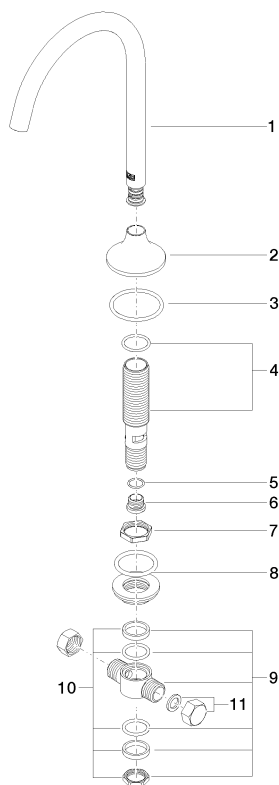

Умывальник - VAIA

Излив для умывальника вертикальный без сливного гарнитура - платина матовая

Артикульный номер: 13 716 809-06

- вылет 168 мм
- поворотный излив 360°
- круглая обогащенная воздухом струя
- высота смесителя 280 мм
- высота до аэратора 191 мм
- розетка Ø 60 мм
- диаметр сверлёного отверстия 35 мм
- 2х напорный шланг 1/2" x 1/2" x 400 мм
- присоединение 1/2"
- расход макс. 5,7 л/мин
- не содержит свинца
- Группа смесителей согл. DIN 4109: 1
- Для электронного управления заказывайте eSET Touchfree с регулировкой температуры или без нее.

платина матовая

Умывальник - VAIA

Излив для умывальника вертикальный без сливного гарнитура - платина матовая

Артикульный номер: 13 716 809-06

размерный чертеж

mm [inches]

Все величины в мм / дюймах = мм x 0,0394

график расхода

Умывальник - VAIA

Излив для умывальника вертикальный без сливного гарнитура - платина матовая

Артикульный номер: 13 716 809-06

Другие варианты поверхностей

хром
13 716 809-00

платина
13 716 809-08

латунь сатинированная
13 716 809-28

Dark Platinum matt
13 716 809-99

Другие поверхности по запросу (x-tra Service)

Спецификация запасных частей

№	Артикульный №	Наименование	Расходуемое кол-во
1	90 28 22 309 00-06	Излив 168 мм, 5,68 л/мин. - платина матовая	1
2	09 27 80 011-06	крышка Ø 60 x 37 мм - платина матовая	1
3	09 14 10 084 90	O-Ring EPDM 70 48 x 3,5 мм -	1
4	90 30 01 033 00 90	Подключение Ø 28 x 126 мм -	1
5	09 14 10 017 90	O-Ring EPDM 70 14,0 x 1,5 мм -	1
6	09 24 04 021 10 90	нипель Ø 19 x 15 мм -	1
7	09 23 10 127 90	Крепление Ø 32,5 x 4 мм -	1
8	04 23 10 004 04 90	Крепление Ø 45 мм, 3/4" -	1
9	04 17 11 020 10 90	Подключение 1/2" x 1/2" -	1
10	90 23 10 012 00 90	Крепление -	1
11	04 21 02 006 00 92	Донный клапан 1/2" -	1