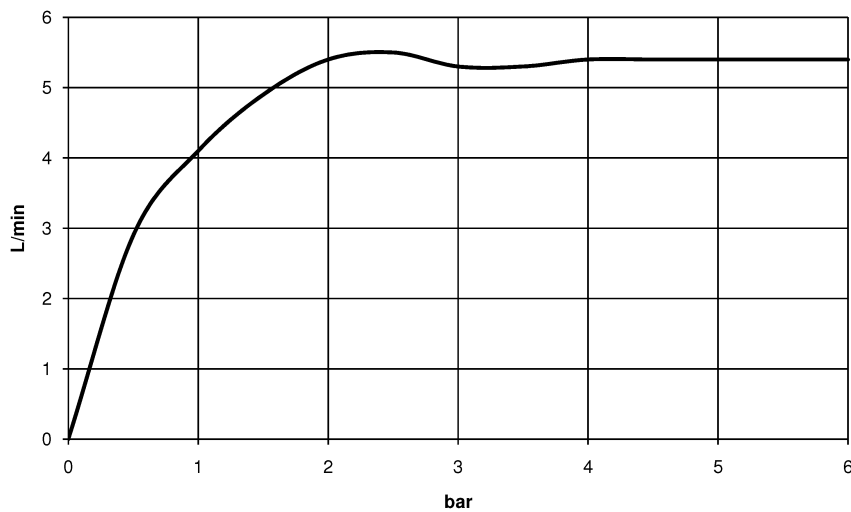

график расхода