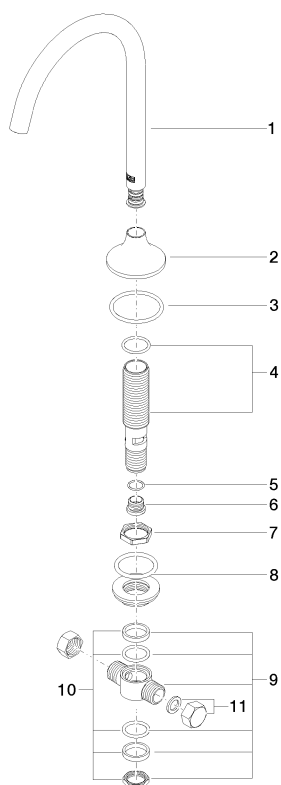

Умывальник - VAIA

Излив для умывальника вертикальный без сливного гарнитура - платина матовая

Артикульный номер: 13 716 809-06

Спецификация запасных частей

№	Артикульный №	Наименование	Расходуемое кол-во
1	90 28 22 309 00-06	Излив 168 мм, 5,68 л/мин. - платина матовая	1
2	09 27 80 011-06	крышка Ø 60 x 37 мм - платина матовая	1
3	09 14 10 084 90	O-Ring EPDM 70 48 x 3,5 мм -	1
4	90 30 01 033 00 90	Подключение Ø 28 x 126 мм -	1
5	09 14 10 017 90	O-Ring EPDM 70 14,0 x 1,5 мм -	1
6	09 24 04 021 10 90	нипель Ø 19 x 15 мм -	1
7	09 23 10 127 90	Крепление Ø 32,5 x 4 мм -	1
8	04 23 10 004 04 90	Крепление Ø 45 мм, 3/4" -	1
9	04 17 11 020 10 90	Подключение 1/2" x 1/2" -	1
10	90 23 10 012 00 90	Крепление -	1
11	04 21 02 006 00 92	Донный клапан 1/2" -	1