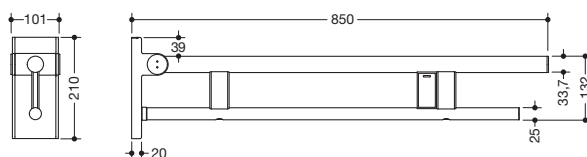

## Mobiler Stützklappgriff Duo, Design A 900.50.42060

- zwei parallele, übereinander angeordnete runde Griffebenen
- mit Funk-Spülauslösung
- Ausführung links
- kann nach oben und gebremst nach unten geklappt werden
- mobil einsetzbar
- zum einfachen und flexiblen Nachrüsten auf bestehender, vormontierter Montageplatte 900.50.00160, ist separat zu bestellen
- werkzeuglose und schnelle Montage durch einfaches Einhängen des Stützklappgriffs
- gegen unbeabsichtigtes Herausziehen mit Befestigungsschraube gesichert
- blaue Taste (Wellensymbol) dient zum Auslösen der WC-Spülung
- Sendefrequenz 868,4 MHz
- passend zu Funk WC-Spülsystemen von Geberit, Mepa, Viega, Sanit, Friatec, TECE und Grohe
- Ausladung 850 mm, 210 mm hoch und 101 mm breit, Durchmesser Oberholm 33,7 mm, Durchmesser Unterholm 25 mm
- belastbar bis 100 kg
- aus hochwertigem Edelstahl, pulverbeschichtet in den HEWI Farben DX (Weiß tiefmatt), DC (Schwarz tiefmatt), AY (Hellgrau Perlglimmer tiefmatt) und SC (Dunkelgrau Perlglimmer tiefmatt)
- Bodenstützen 900.50.02060 und 900.50.02160 nachrüstbar
- wird gemäß Verordnung (EU) 2017/745 über Medizinprodukte produziert
- erfüllt die Anforderungen nach DIN 18040, ÖNORM B1600/1601 und SIA 500

## Abmessungen in mm