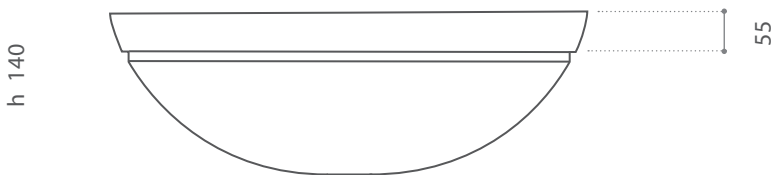

CIRCUS 43 FL

Articolo: Circus 43 FL  
 Tipologia: Lavabo da incasso  
 Materiale: TeknoForm®  
 Troppo pieno: No  
 Peso: Kg 6,800  
 Foro Ø: 45 mm

Descrizione: Lavabo rotondo da incasso totale sopra piano, realizzato in Teknoform.

Article: *Circus 43 FL*  
 Category: *Semi-recessed washbasin*  
 Material: *TeknoForm®*  
 Overflow: *No*  
 Weight: *Kg 6,800*  
 Hole Ø: *45 mm*

Description: *Round shaped semi-recessed washbasin, produced in Teknoform.*

misure foro incasso  
cutout size