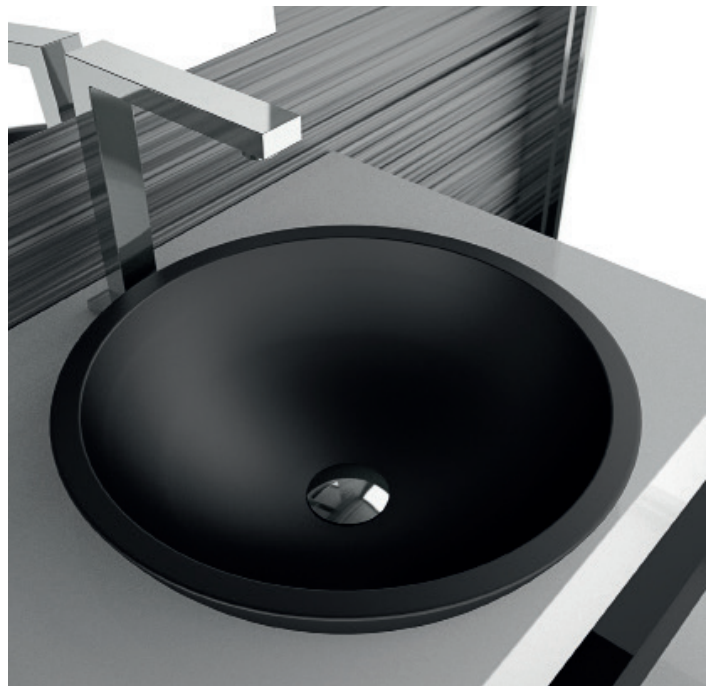

CIRCUS 43 FL

Articolo: Circus 43 FL  
 Tipologia: Lavabo da incasso  
 Materiale: TeknoForm®  
 Troppo pieno: No  
 Peso: Kg 6,800  
 Foro Ø: 45 mm

Descrizione: Lavabo rotondo da incasso totale sopra piano, realizzato in Teknoform.

Article: *Circus 43 FL*  
 Category: *Semi-recessed washbasin*  
 Material: *TeknoForm®*  
 Overflow: *No*  
 Weight: *Kg 6,800*  
 Hole Ø: *45 mm*

Description: *Round shaped semi-recessed washbasin, produced in Teknoform.*

misure foro incasso  
cutout size