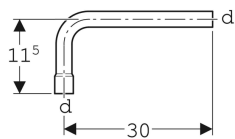

**Удлинитель колена смыва Geberit 90°, с раструбом**

Образец

**Цели применения**

- Для удлинения колена смыва бачка высокого наружного монтажа Geberit

**Технические характеристики**

Материал

ПВХ

**Объем поставки**

- Клей

| Арт. №       | Цвет / поверхность | d, ø  | arc |
|--------------|--------------------|-------|-----|
| 119.060.11.1 | Альпийский белый   | 32 мм | 90° |

- В комплекте к изделию предоставляется специальный клей Tangit PVC-U. В данном расходном материале содержатся вещества из классификации опасных. Указания и описание мер по безопасному обращению с опасными веществами приводятся в приложении либо на вебсайте [www.geberit.com](http://www.geberit.com).