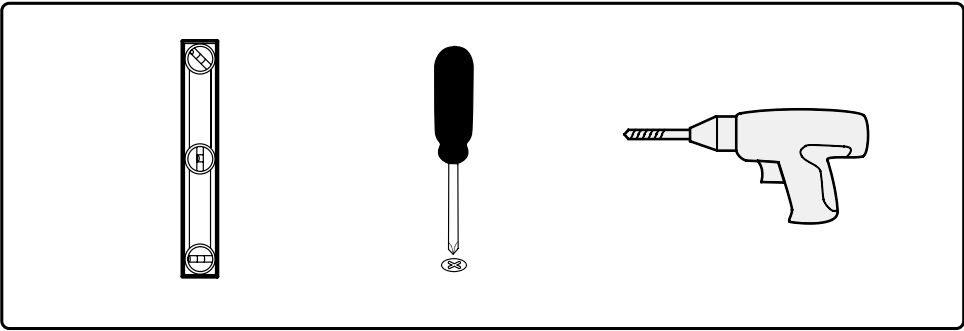

Art No.	Quantity	Size (mm)
1	1	420 X 800 X 5
2	2	22 X 800 X 22

420

Product Size (mm): 420x800x27

Art No.	Quantity	Size (mm)
1	1	550 X 800 X 5
2	2	22 X 800 X 22

550

Product Size (mm): 550x800x27