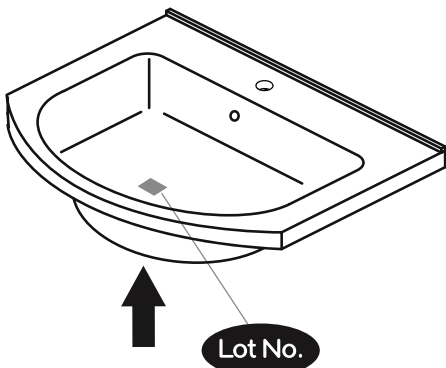

Lot No.

- ⓈⒺ LOT-nummer
- ⓈⒻⒾ LOT-numeron
- ⓈⒽⓁⓁ LOT-nummeret
- ⓈⒹⓀ LOT nummer
- ⓈⒼⓀ LOT number

NORO®

- ⓈⒺ LOT nummer används för spårning av information av produktens tillverkningshistoria. Informationen är mycket viktig i vår strävan av att göra Noro's produkter bättre.
- ⓈⒻⒾ LOT numeroa käytetään jäljittämään tuotteen valmistushistoria. Tieto on erittäin tärkeä jotta voimme parantaa Noro tuotteiden laatua.
- ⓈⒽⓁⓁ LOT nummer brukes for sporing av informasjon av produktet produksjonshistorie. Informasjonen er viktig for at vi skal kunne gjøre Noro's produkter bedre.
- ⓈⒹⓀ LOT nummer bruges til at spore oplysninger om produktets fremstilling historie. Oplysningerne er meget vigtig i vores bestræbelser på at gøre Noro's produkter bedre.
- ⓈⒼⓀ LOT number is used to track the details of the product's manufacturing history. The information is very important in our quest to make the Noro's products better.