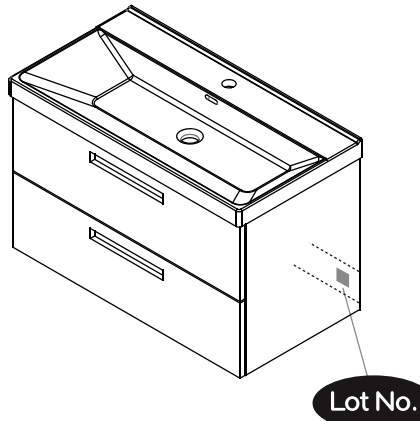

Lot No.

- ⓈⒺ LOT-nummer
- ⓈⒻⒾ LOT-numeron
- ⓈⒽⓁⓁ LOT-nummeret
- ⓈⒹⓀ LOT nummer
- ⓈⒼⓀ LOT number

NORO®

- ⓈⒺ LOT nummer används för spårning av information av produktens tillverkningshistoria. Informationen är mycket viktig i vår strävan av att göra Noro's produkter bättre.
- ⓈⒻⒾ LOT numeroa käytetään jäljittämään tuotteen valmistushistoria. Tieto on erittäin tärkeä jotta voimme parantaa Noro tuotteiden laatua.
- ⓈⒽⓁⓁ LOT nummer brukes for sporing av informasjon av produktet produksjonshistorie. Informasjonen er viktig for at vi skal kunne gjøre Noro's produkter bedre.
- ⓈⒹⓀ LOT nummer bruges til at spore oplysninger om produktets fremstilling historie. Oplysningerne er meget vigtig i vores bestræbelser på at gøre Noro's produkter bedre.
- ⓈⒼⓀ LOT number is used to track the details of the product's manufacturing history. The information is very important in our quest to make the Noro's products better.