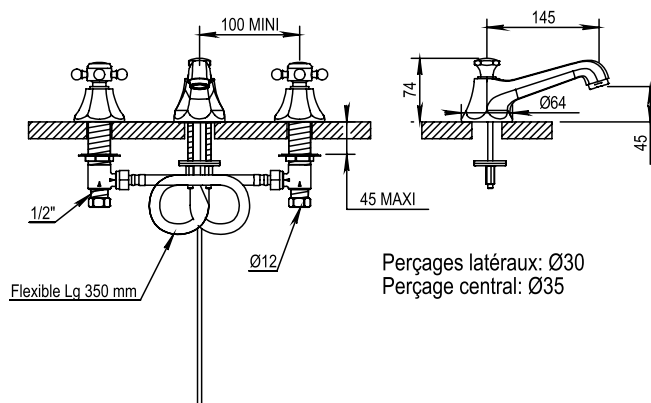

Réf. **62.260**

Réf. **20.260**

Réf. **35.260**

Mélangeur lavabo 3 trous "bec bas"

CARACTÉRISTIQUES

Mélangeur lavabo 3 trous "bec bas" avec vidage manuel à tirette, raccords flexibles

3 hole basin set low spout with pop-up waste, flexible hoses