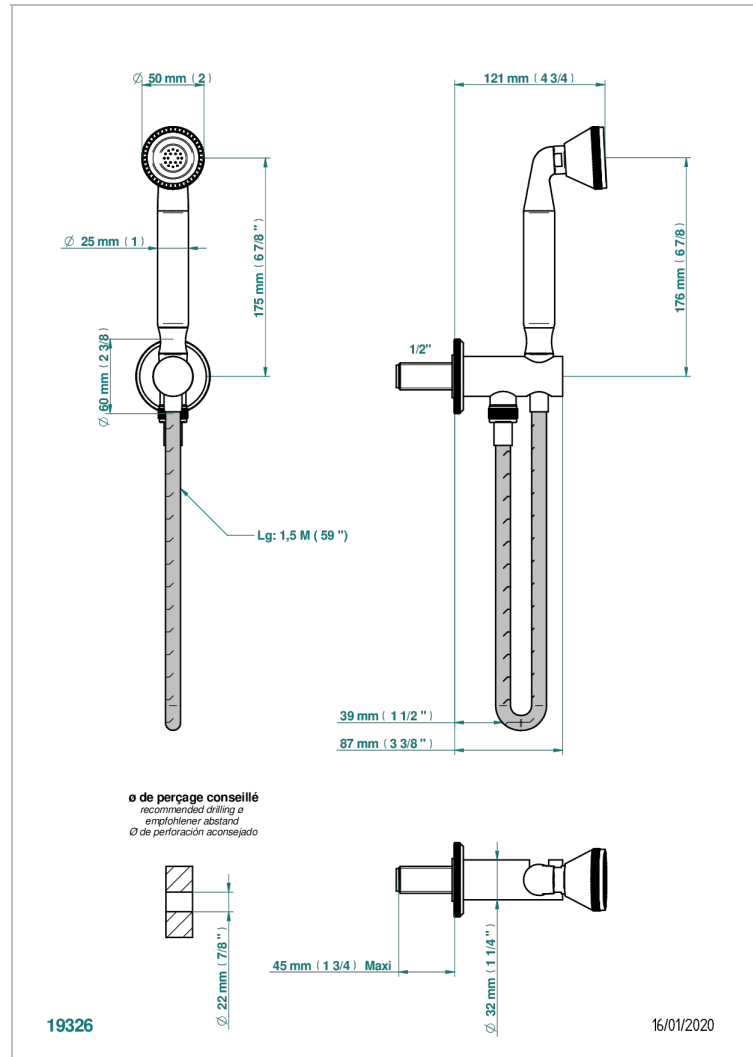

ART DECO С РУКОЯТКАМИ

A55-54

Душ ручной стильный встраиваемый в стену, шланг и патрубок для душа с крючком

THG[®]
PARIS

ХАРАКТЕРИСТИКИ

- Art Déco с рукоятками
- Душ ручной стильный встраиваемый в стену, шланг и патрубок для душа с крючком

ТЕХНИЧЕСКИЕ ХАРАКТЕРИСТИКИ

- Recommandé : 3 bars (max. 5 bars) - Advised : 43,5 psi (max. 72 psi)
- 9,5 l/min à 3 bars (2.5 gpm at 43.5 psi)

ДОСТУПНЫЕ ВАРИАНТЫ ПОКРЫТИЙ

Blush PVD - H62
Graphite PVD - H64
Matt Umber PVD - H67
Matt blush PVD - H60
Matt graphite PVD - H65
Umber PVD - H66

Аранья (чёрный никель) - D24
Бронза - D01
Золото - F01
Матовая красная старинная медь - H07
Матовое золото - F07
Матовое светлое золото - F31

Матовый никель - C01
Матовый хром - C02
Никель - B01
Покрытие PVD бронза - F33
Покрытие PVD золотистый цвет - H52
Покрытие PVD латунь - H49