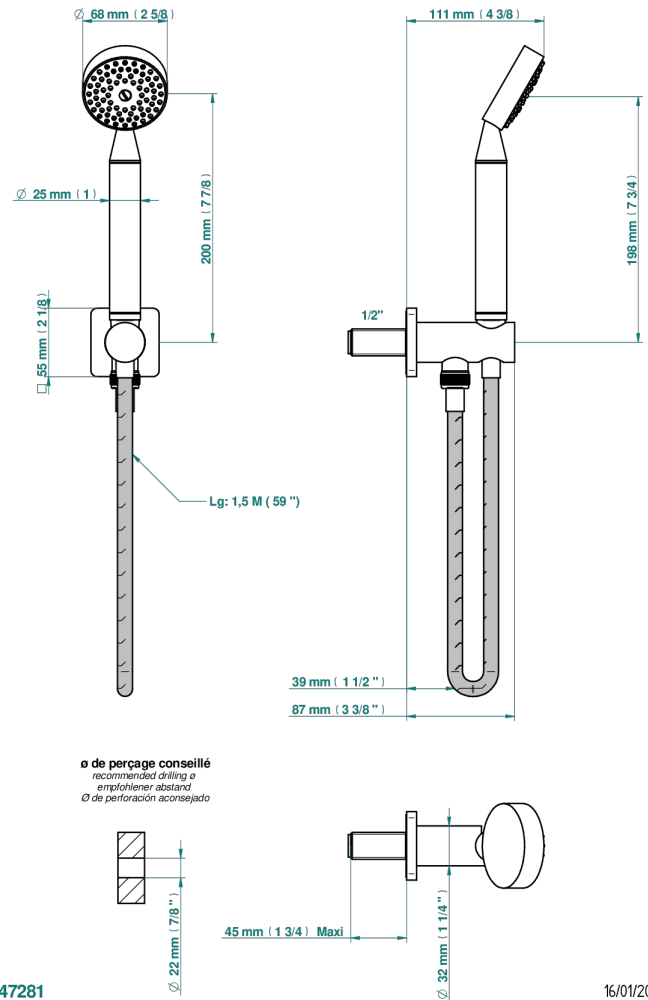

PROFIL С ЧЕРНЫМ ОНИКСОМ

A6N-54

Душ ручной стильный встраиваемый в стену, шланг и патрубок для душа с крючком

THG[®]
PARIS

ХАРАКТЕРИСТИКИ

- Profil с чёрным ониксом
- Душ ручной стильный встраиваемый в стену, шланг и патрубок для душа с крючком

ТЕХНИЧЕСКИЕ ХАРАКТЕРИСТИКИ

- Recommandé : 3 bars (max. 5 bars) - Advised : 43,5 psi (max. 72 psi)
- 9,5 l/min à 3 bars (2.5 gpm at 43.5 psi)

ДОСТУПНЫЕ ВАРИАНТЫ ПОКРЫТИЙ

Blush PVD - H62
 Graphite PVD - H64
 Matt Umber PVD - H67
 Matt blush PVD - H60
 Matt graphite PVD - H65
 Umber PVD - H66

Аранья (чёрный никель) - D24
 Бронза - D01
 Золото - F01
 Матовая красная старинная медь - H07
 Матовое золото - F07
 Матовое светлое золото - F31

Матовый никель - C01
 Матовый хром - C02
 Никель - B01
 Покрытие PVD бронза - F33
 Покрытие PVD золотистый цвет - H52
 Покрытие PVD латунь - H49

Покрытие PVD матовая бронза - F34
 Покрытие PVD матовая латунь - H50
 Покрытие PVD матовый золотистый - H53
 Покрытие PVD матовый никель - H56
 Покрытие PVD никель - H55
 Розовое золото - F27

Сатинированное золото - F03
 Сатинированный хром - C03
 Светлое золото - F30
 Серебро с родием - F18
 Состаренный никель - H28
 Старинное серебро - H03