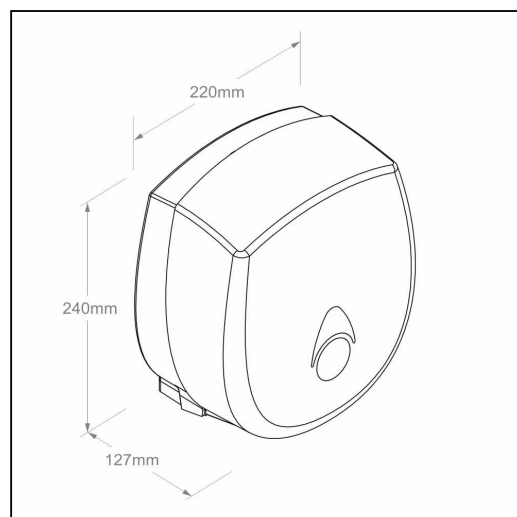

## Pojemnik na papier toaletowy MERIDA COMO, tworzywo ABS, czarny

symbol: BCC201

- wykonany z tworzywa ABS
- kolor czarny
- dostępny w kolorze białym
- dostosowany do papieru o maksymalnej średnicy roli 19 cm
- zamykany na kluczyk

### Parametry

wysoko	24 cm
szeroko	22 cm
gł boko	12,7 cm