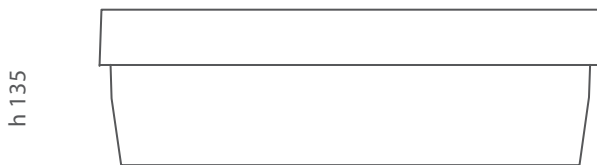

KOSTA I

Articolo: Kosta I  
 Tipologia: Lavabo da incasso  
 Materiale: VetroFreddo®  
 Troppo pieno: No  
 Peso: Kg 7,200  
 Foro Ø: 45 mm

Descrizione: Lavabo rettangolare da incasso totale sopra piano, realizzato in Vetrofreddo.

Article: Kosta I  
 Category: Semi-recessed washbasin  
 Material: VetroFreddo®  
 Overflow: No  
 Weight: Kg 7,200  
 Hole Ø: 45 mm

Description: Rectangular shaped semi-recessed washbasin, produced in Vetrofreddo.

448

misure foro incasso  
cutout size