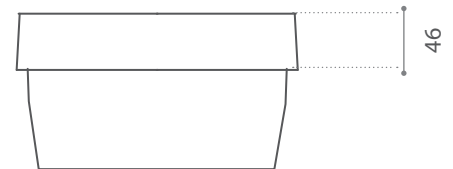

KOSTA I

Articolo: Kosta I  
 Tipologia: Lavabo da incasso  
 Materiale: VetroFreddo®  
 Troppo pieno: No  
 Peso: Kg 7,200  
 Foro Ø: 45 mm

Descrizione: Lavabo rettangolare da incasso totale sopra piano, realizzato in Vetrofreddo.

Article: Kosta I  
 Category: Semi-recessed washbasin  
 Material: VetroFreddo®  
 Overflow: No  
 Weight: Kg 7,200  
 Hole Ø: 45 mm

Description: Rectangular shaped semi-recessed washbasin, produced in Vetrofreddo.

448

misure foro incasso  
cutout size