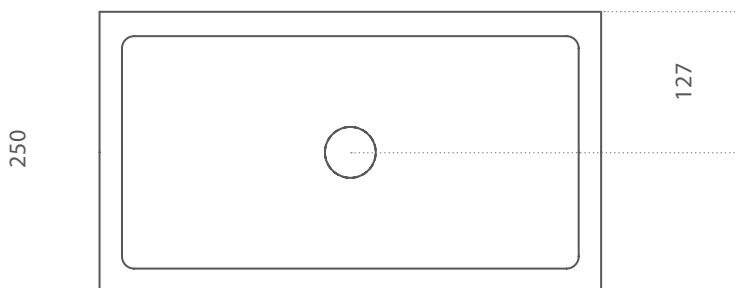

KOSTA I

Articolo: Kosta I  
 Tipologia: Lavabo da incasso  
 Materiale: VetroFreddo®  
 Troppo pieno: No  
 Peso: Kg 7,200  
 Foro Ø: 45 mm

Descrizione: Lavabo rettangolare da incasso totale sopra piano, realizzato in Vetrofreddo.

Article: Kosta I  
 Category: Semi-recessed washbasin  
 Material: VetroFreddo®  
 Overflow: No  
 Weight: Kg 7,200  
 Hole Ø: 45 mm

Description: Rectangular shaped semi-recessed washbasin, produced in Vetrofreddo.

448

misure foro incasso  
cutout size