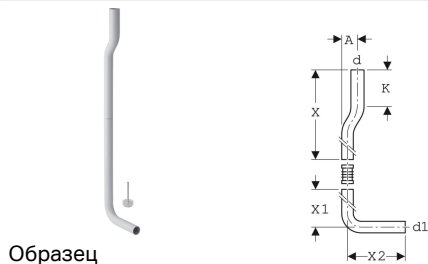

Колено смыва Geberit 90°, в комплекте, с отступом

Цели применения

- Для соединения смывного бачка полунизкого наружного монтажа Geberit с санфаянсом

Технические характеристики

Материал

ПВХ

Объем поставки

- Колено смыва 90°
- Скоба для крепления труб
- Амортизатор
- Дроссель

Арт. №	Цвет / поверхность	d, ø	d1, ø	arc	A	X	X1	X2	K
118.100.11.1	Альпийский белый	50 мм	44 мм	90 °	6 см	53 см	50 см	22 см	14 см