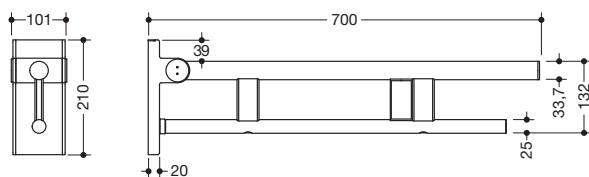

Abbildung ähnlich

Mobiler Stützklappgriff Duo, Design A 900.50.42240

- zwei parallele, übereinander angeordnete runde Griffebenen
- mit Funk-Spülauslösung
- Ausführung rechts
- kann nach oben und gebremst nach unten geklappt werden
- mobil einsetzbar
- zum einfachen und flexiblen Nachrüsten auf bestehender, vormontierter Montageplatte 900.50.00140, ist separat zu bestellen
- werkzeuglose und schnelle Montage durch einfaches Einhängen des Stützklappgriffs
- gegen unbeabsichtigtes Herausziehen mit Befestigungsschraube gesichert
- blaue Taste (Wellensymbol) dient zum Auslösen der WC-Spülung
- Sendefrequenz 868,4 MHz
- passend zu Funk WC-Spülsystemen von Geberit, Mepa, Viega, Sanit, Friatec, TECE und Grohe
- Ausladung 700 mm, 210 mm hoch und 101 mm breit, Durchmesser Oberholm 33,7 mm, Durchmesser Unterholm 25 mm
- belastbar bis 100 kg
- aus hochwertigem Edelstahl, verchromt
- Bodenstützen 900.50.02040 und 900.50.02140 nachrüstbar
- wird gemäß Verordnung (EU) 2017/745 über Medizinprodukte produziert
- erfüllt die Anforderungen nach ÖNORM B1600/1601 und SIA 500

Abmessungen in mm

Oberfläche

Chr

Alternative Oberflächen

XA

DX

DC

AY