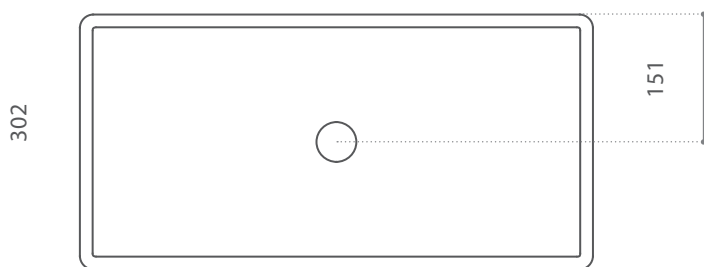

RX

Articolo: Rx
 Tipologia: Lavabo da incasso
 Materiale: VetroFreddo®
 Troppo pieno: No
 Peso: Kg 7,700
 Foro Ø: 45 mm

Descrizione: Lavabo rettangolare da incasso totale sopra piano, realizzato in Vetrofreddo.

Article: Rx
 Category: Semi-recessed washbasin
 Material: VetroFreddo®
 Overflow: No
 Weight: Kg 7,700
 Hole Ø: 45 mm

Description: Rectangular shaped semi-recessed washbasin, produced in Vetrofreddo.

misure foro incasso
cutout size