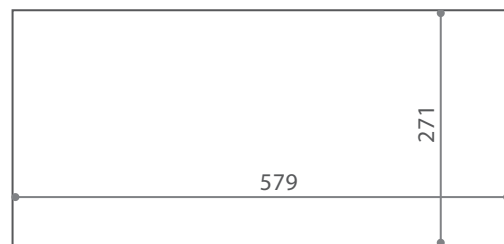

RX

Articolo: Rx
 Tipologia: Lavabo da incasso
 Materiale: VetroFreddo®
 Troppo pieno: No
 Peso: Kg 7,700
 Foro Ø: 45 mm

Descrizione: Lavabo rettangolare da incasso totale sopra piano, realizzato in Vetrofreddo.

Article: Rx
 Category: Semi-recessed washbasin
 Material: VetroFreddo®
 Overflow: No
 Weight: Kg 7,700
 Hole Ø: 45 mm

Description: Rectangular shaped semi-recessed washbasin, produced in Vetrofreddo.

misure foro incasso
cutout size