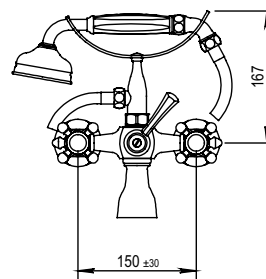

Réf. **62.414**

Réf. **20.414**

Réf. **65.414**

Mélangeur bain / douche mural complet

PICOTS
ANTICALCAIRES

ANTI-SCALE
NOZZLES

CARACTÉRISTIQUES

Mélangeur bain / douche mural complet entraxe 150 mm ± 30 mm

Wall bath / shower mixer complete centers 150 mm ± 30 mm

16 ACC LY 711

FINITIONS USUELLES

CH Chrome
Chrome

NB Nickel Brillant
Polished Nickel

NM Nickel Mat
Brushed Nickel

FINITIONS DÉCORATIONS

VERNIS BRILLANT