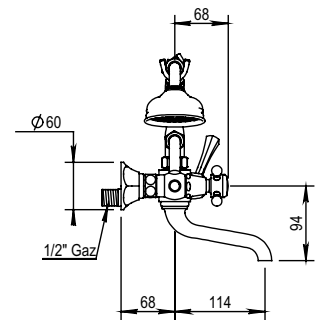

Réf. **62.414**

Réf. **20.414**

Réf. **65.414**

Mélangeur bain / douche mural complet

PICOTS
ANTICALCAIRES

ANTI-SCALE
NOZZLES

CARACTÉRISTIQUES

Mélangeur bain / douche mural complet entraxe 150 mm ± 30 mm

Wall bath / shower mixer complete centers 150 mm ± 30 mm

16 ACC LY 711

FINITIONS USUELLES

CH Chrome
Chrome

NB Nickel Brillant
Polished Nickel

NM Nickel Mat
Brushed Nickel

FINITIONS DÉCORATIONS

VERNIS BRILLANT