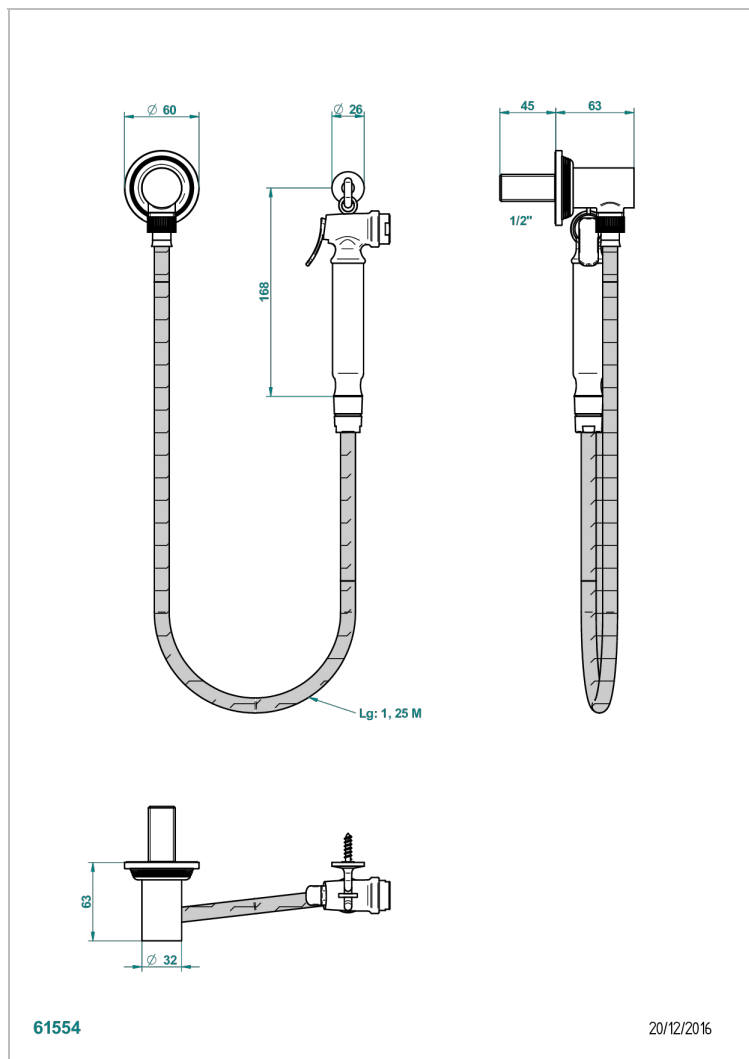

GRAND CENTRAL С МЕТАЛЛИЧЕСКИМИ РУЧКАМИ-РУКОЯТКАМИ

U9L-5840/7

Душ гигиенический: 1.25 м шланг, крючок, вывод для душа и лейка с клапаном (возможны только следующие покрытия A02, B01, C01, D03, E02, F01, G01, G02)

ХАРАКТЕРИСТИКИ

- Grand central с металлическими ручками-рукоятками
- Душ гигиенический: 1.25 м шланг, крючок, вывод для душа и лейка с клапаном (возможны только следующие покрытия A02, B01, C01, D03, E02, F01, G01, G02)