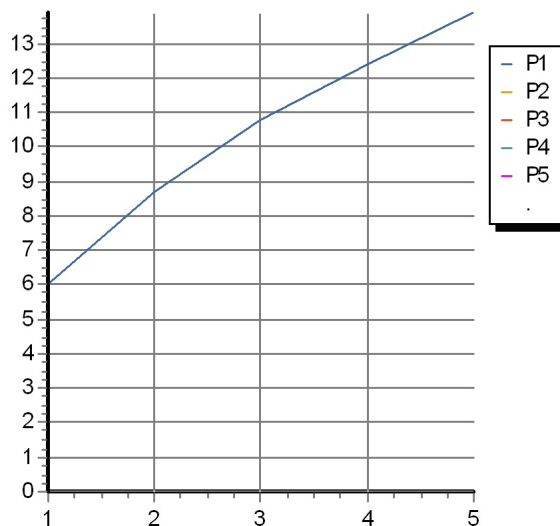

AGORÀ

ZAM370

Portate / Flowrates (lt/min)

PRESSIONE PRESSURE	1 BAR	2 BAR	3 BAR	4 BAR	5 BAR
P1 BIDET BIDET	6	8,7	10,8	12,4	13,9
P2					
P3					
P4					
P5					

AGORÀ

ZAM370

Pesi e Misure / Weights and Sizes

Peso (Kg) Weight (lb)	3,90 (Kg)	8,60 (lb)
Volume test (dc3) - (in3)	11,01 (dc3)	671,87 (in3)
h (mm) - (in)	90,00 (mm)	3,54 (in)
L1 (mm) - (in)	335,00 (mm)	13,19 (in)
L2 (mm) - (in)	365,00 (mm)	14,37 (in)