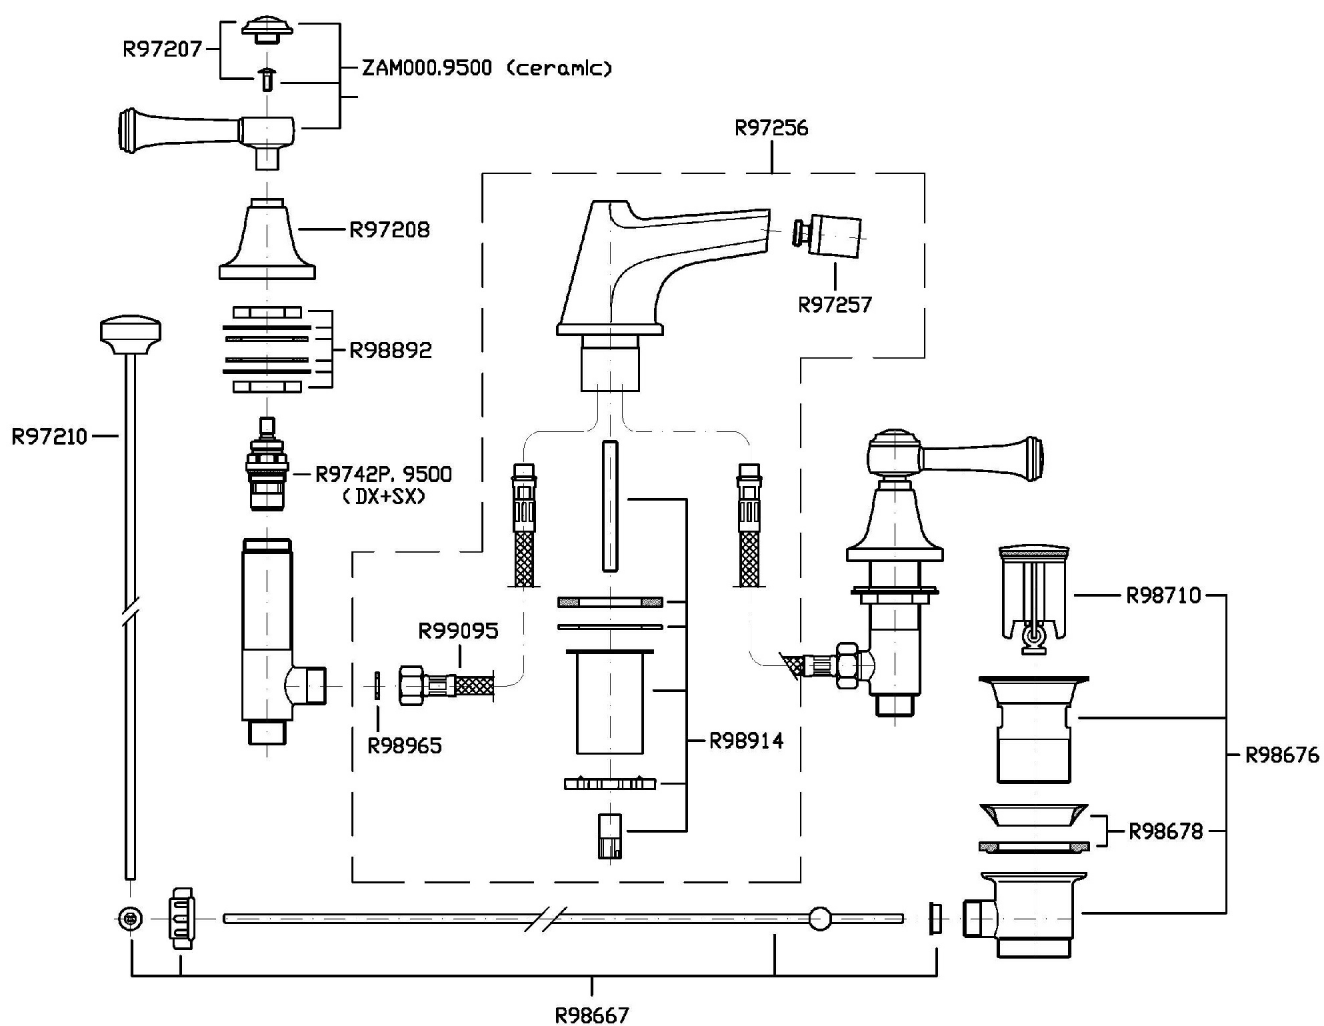

Marchio / Brand ZUCCHETTI

Classe / Class WW

AGORÀ

ZAM370

Batteria bidet a 3 fori, / 3 hole bidet mixer.

Batteria bidet a 3 fori con aeratore, scarico da 1 1/4", flessibili di collegamento

3 hole bidet mixer with aerator, 1 1/4" pop-up waste, flexible tails.

AGORÀ

ZAM370

Portate / Flowrates (lt/min)

PRESSIONE PRESSURE	1 BAR	2 BAR	3 BAR	4 BAR	5 BAR
P1 BIDET BIDET	6	8,7	10,8	12,4	13,9
P2					
P3					
P4					
P5					

AGORÀ

ZAM370

Pesi e Misure / Weights and Sizes

Peso (Kg) Weight (lb)	3,90 (Kg)	8,60 (lb)
Volume test (dc3) - (in3)	11,01 (dc3)	671,87 (in3)
h (mm) - (in)	90,00 (mm)	3,54 (in)
L1 (mm) - (in)	335,00 (mm)	13,19 (in)
L2 (mm) - (in)	365,00 (mm)	14,37 (in)