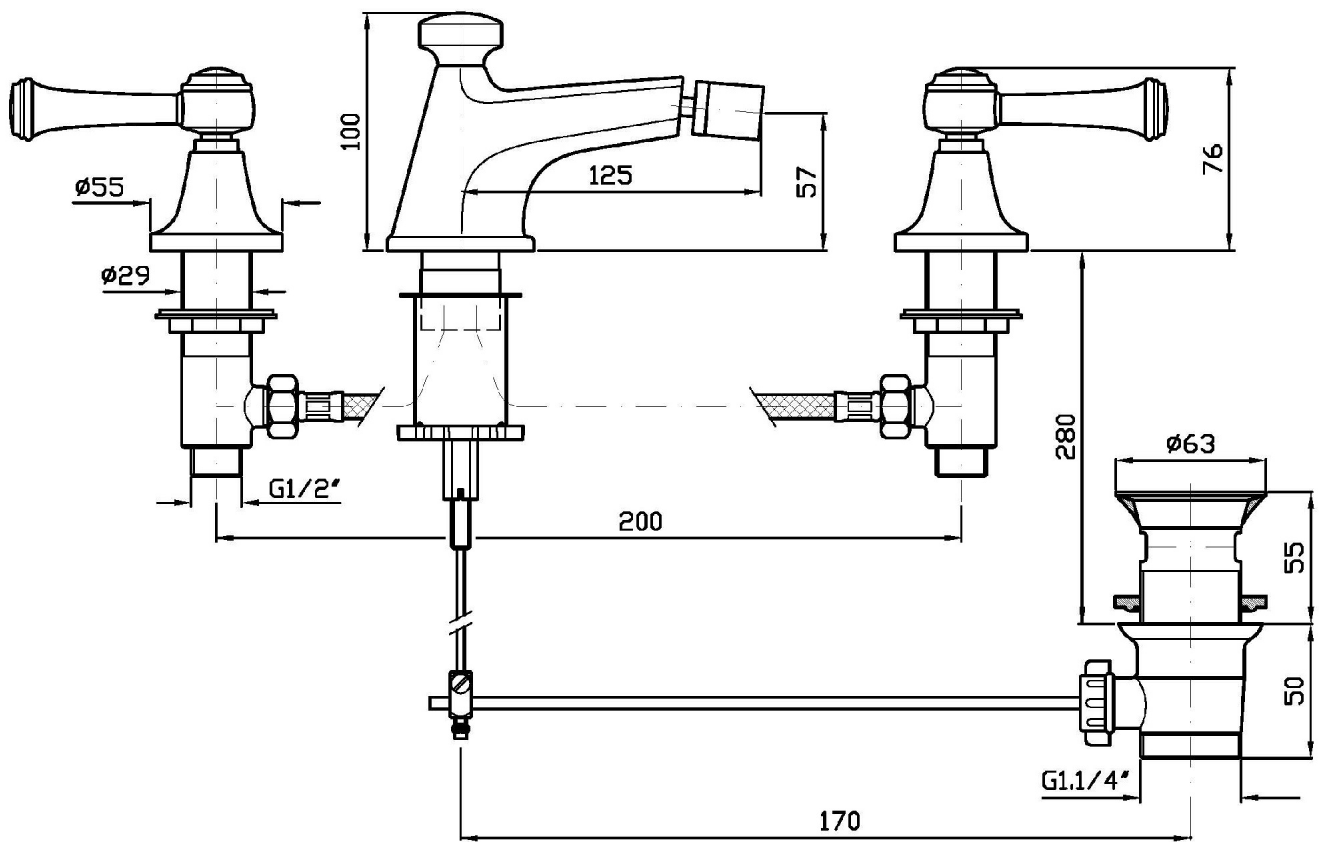

AGORÀ

ZAM370

Disegno Complessivo / Overall Drawing