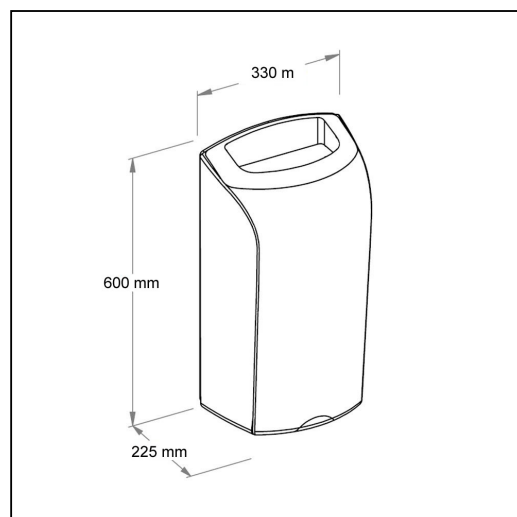

Kosz otwarty wiszący 40 l MERIDA UNIQUE SILVER SPARK LINE

symbol: KUS151

Kosz o pojemności 40 litrów, dostosowany do jednorazowych worków o poj. 60 l. Wykonany z wysokiej jakości tworzywa ABS. Odporny na działanie UV. Kosz posiada szary kołnierz i blokadę otwierającą obudowę. Mocowany do ściany, bardzo łatwy w montażu.

Urządzenie dostępne jest w dwóch wersjach:

MERIDA UNIQUE mat - symbol KUS101

MERIDA UNIQUE SPARK wysoki połyski - symbol KUS151

Parametry

pojemność	40 l
wysokość	60 cm
szerokość	33 cm
głębokość boku	22,5 cm