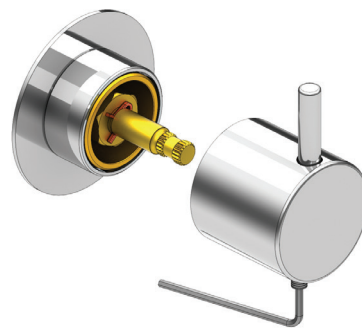

Do not cut the membrane
Die Membran nicht schneiden
Skær ikke membranen
Skär inte membranet
Snij het membraan niet door
Ne coupez pas la membrane
No cortar la membrana

NR.17:

NR.19:

NR 17

NR 17 - 1

NR 17 - 2

2 mm

1

NR 19

NR 19 - 1

NR 19 - 2

NR17: VR2A, VR23, VR665, VR667
 VR697K: VR21, VR23, VR697

VOLA A/S
 Lunavej 2
 DK-8700 Horsens
 Tlf : + 45 7023 5500
 Fax: + 45 7023 5511
 sales@vola.com
 www.vola.com

VOLA S20V, S40V