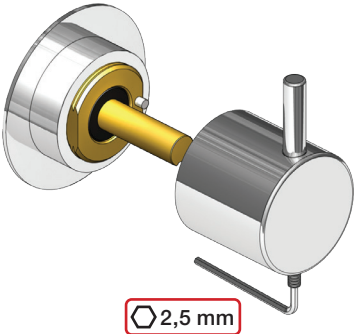

2 mm

1

NR 19

NR 19 - 1

NR 19 - 2

NR17: VR2A, VR23, VR665, VR667
 VR697K: VR21, VR23, VR697

VOLA A/S
 Lunavej 2
 DK-8700 Horsens
 Tlf : + 45 7023 5500
 Fax: + 45 7023 5511
 sales@vola.com
 www.vola.com

VOLA S20V, S40V