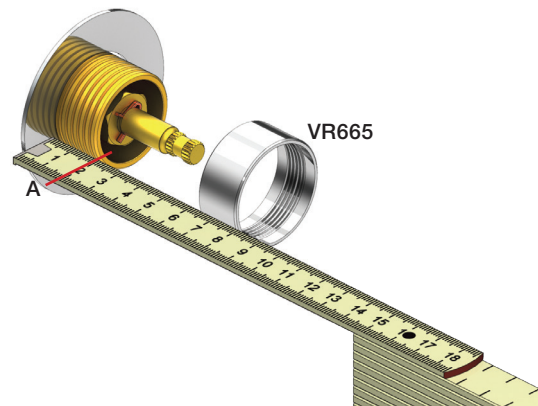

Do not cut the membrane
Die Membran nicht schneiden
Skær ikke membranen
Skär inte membranet
Snij het membraan niet door
Ne coupez pas la membrane
No cortar la membrana

NR.17:

NR.19:

NR 17

NR 17 - 1

NR 17 - 2

2 mm

1

NR 19

NR 19 - 1

NR 19 - 2

NR17: VR2A, VR23, VR665, VR667
 VR697K: VR21, VR23, VR697

VOLA A/S
 Lunavej 2
 DK-8700 Horsens
 Tlf : + 45 7023 5500
 Fax: + 45 7023 5511
 sales@vola.com
 www.vola.com

VOLA S20V, S40V