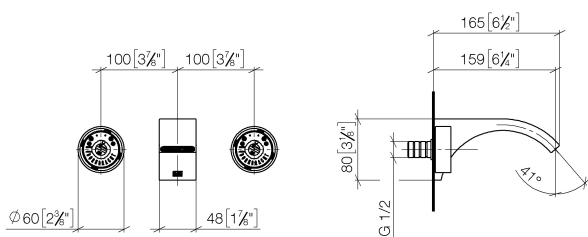

## Умывальник - CYO

Смеситель для умывальника настенный - хром

Артикулный номер: 36 707 811-00

- вылет 160 мм
- неподвижный излив
- прямоугольная обогащенная воздухом струя
- диаметр отверстия вентиля бокового 37 мм
- диаметр отверстия под излив 37 мм
- ручка Ø 60 мм
- расход макс. 4,5 л/мин
- не содержит свинца
- Группа смесителей согл. DIN 4109: 1
- **ВНИМАНИЕ:** Вкладыши в ручки смесителей необходимо заказывать отдельно!

## размерный чертеж

mm [inches]

Все величины в мм / дюймах = мм x 0,0394