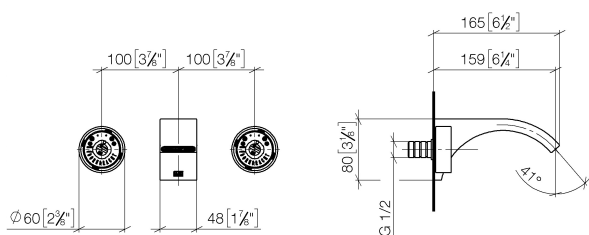

Умывальник - СУО

Смеситель для умывальника настенный - хром

Артикульный номер: 36 707 811-00

- вылет 160 мм
- неподвижный излив
- прямоугольная обогащенная воздухом струя
- диаметр отверстия вентиля бокового 37 мм
- диаметр отверстия под излив 37 мм
- ручка Ø 60 мм
- расход макс. 4,5 л/мин
- не содержит свинца
- Группа смесителей согл. DIN 4109: 1
- **ВНИМАНИЕ:** Вкладыши в ручки смесителей необходимо заказывать отдельно!

хром

размерный чертеж

mm [inches]

Все величины в мм / дюймах = мм x 0,0394

Умывальник - СУО
Смеситель для умывальника настенный - хром
Артикулльный номер: 36 707 811-00

график расхода

Умывальник - СУО

Смеситель для умывальника настенный - хром