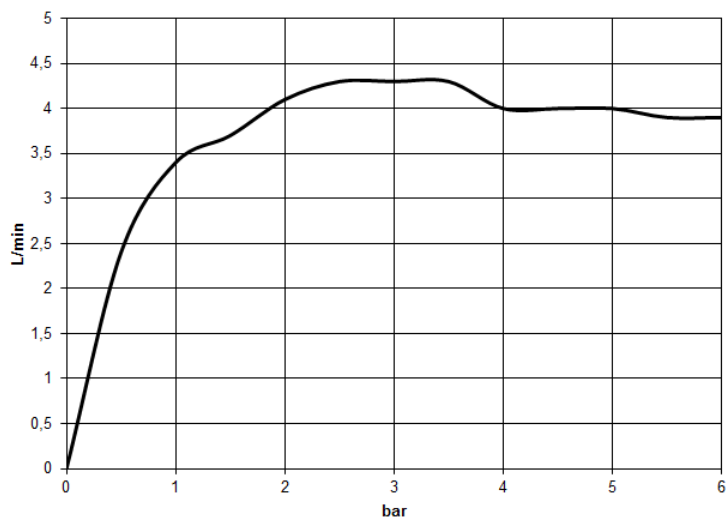

Умывальник - СУО

Смеситель для умывальника настенный - хром

Артикульный номер: 36 707 811-00

- вылет 160 мм
- неподвижный излив
- прямоугольная обогащенная воздухом струя
- диаметр отверстия вентиля бокового 37 мм
- диаметр отверстия под излив 37 мм
- ручка Ø 60 мм
- расход макс. 4,5 л/мин
- не содержит свинца
- Группа смесителей согл. DIN 4109: 1
- **ВНИМАНИЕ:** Вкладыши в ручки смесителей необходимо заказывать отдельно!

хром

размерный чертеж

mm [inches]

Все величины в мм / дюймах = мм x 0,0394

Умывальник - СУО
Смеситель для умывальника настенный - хром
Артикулльный номер: 36 707 811-00

график расхода

Умывальник - СУО

Смеситель для умывальника настенный - хром