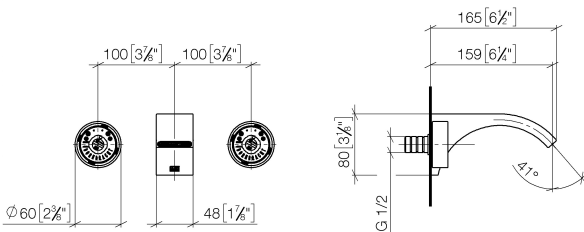

Умывальник - СУО

Смеситель для умывальника настенный - хром

Артикульный номер: 36 707 811-00

- вылет 160 мм
- неподвижный излив
- прямоугольная обогащенная воздухом струя
- диаметр отверстия вентиля бокового 37 мм
- диаметр отверстия под излив 37 мм
- ручка Ø 60 мм
- расход макс. 4,5 л/мин
- не содержит свинца
- Группа смесителей согл. DIN 4109: 1
- **ВНИМАНИЕ:** Вкладыши в ручки смесителей необходимо заказывать отдельно!

хром

размерный чертеж

mm [inches]

Все величины в мм / дюймах = мм x 0,0394

Умывальник - СУО

Смеситель для умывальника настенный - хром

Артикульный номер: 36 707 811-00

график расхода