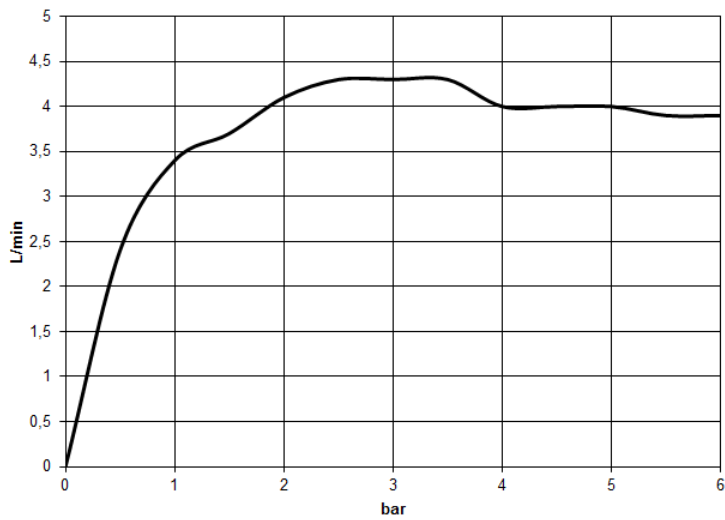

Умывальник - СУО

Смеситель для умывальника настенный - хром

Артикульный номер: 36 707 811-00

- вылет 160 мм
- неподвижный излив
- прямоугольная обогащенная воздухом струя
- диаметр отверстия вентиля бокового 37 мм
- диаметр отверстия под излив 37 мм
- ручка Ø 60 мм
- расход макс. 4,5 л/мин
- не содержит свинца
- Группа смесителей согл. DIN 4109: 1
- **ВНИМАНИЕ:** Вкладыши в ручки смесителей необходимо заказывать отдельно!

хром

размерный чертеж

mm [inches]

Все величины в мм / дюймах = мм x 0,0394

Умывальник - СУО

Смеситель для умывальника настенный - хром

Артикульный номер: 36 707 811-00

график расхода