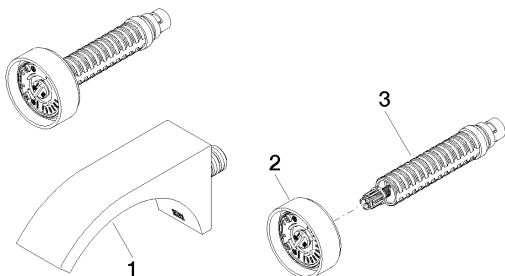

Умывальник - СУО

Смеситель для умывальника настенный - хром

Артикульный номер: 36 707 811-00

Другие варианты поверхностей

платина / платина матовая
36 707 811-36

латунь / латунь сатинированная
36 707 811-38

Другие поверхности по запросу (x-tra Service)

Спецификация запасных частей

№	Артикульный №	Наименование	Расходуемое кол-во