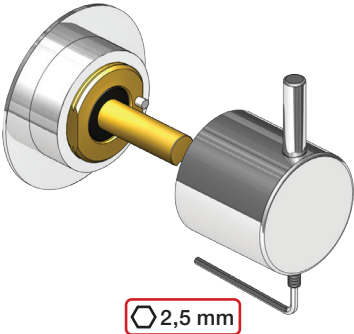

2 mm

NR 19

NR 19 - 1

NR 19 - 2

NR17: VR2A, VR23, VR665, VR667
 VR697K: VR21, VR23, VR697

VOLA A/S
 Lunavej 2
 DK-8700 Horsens
 Tlf : + 45 7023 5500
 Fax: + 45 7023 5511
 sales@vola.com
 www.vola.com

VOLA S20V, S40V