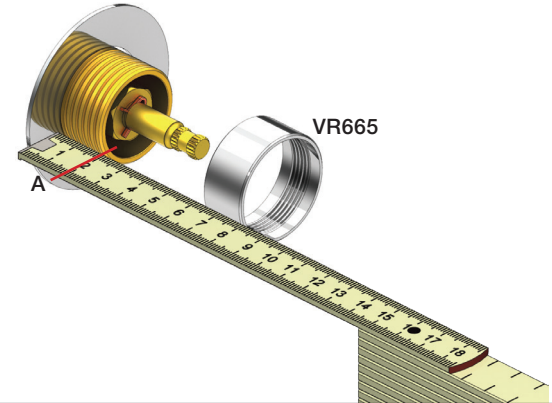

Do not cut the membrane
Die Membran nicht schneiden
Skær ikke membranen
Skär inte membranet
Snij het membraan niet door
Ne coupez pas la membrane
No cortar la membrana

NR.17:

NR.19:

NR 17

NR 17 - 1

NR 17 - 2

2 mm

NR 19

NR 19 - 1

NR 19 - 2

NR17: VR2A, VR23, VR665, VR667
 VR697K: VR21, VR23, VR697

VOLA A/S
 Lunavej 2
 DK-8700 Horsens
 Tlf : + 45 7023 5500
 Fax: + 45 7023 5511
 sales@vola.com
 www.vola.com

VOLA S20V, S40V