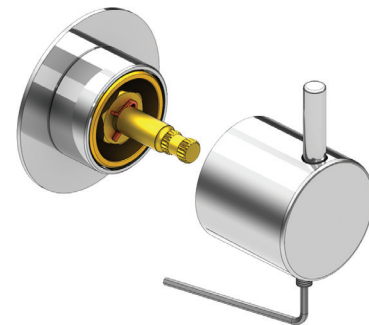

Do not cut the membrane
Die Membran nicht schneiden
Skær ikke membranen
Skär inte membranet
Snij het membraan niet door
Ne coupez pas la membrane
No cortar la membrana

NR.17:

NR.19:

NR 17

NR 17 - 1

NR 17 - 2

2 mm

NR 19

NR 19 - 1

NR 19 - 2

NR17: VR2A, VR23, VR665, VR667
 VR697K: VR21, VR23, VR697

VOLA A/S
 Lunavej 2
 DK-8700 Horsens
 Tlf : + 45 7023 5500
 Fax: + 45 7023 5511
 sales@vola.com
 www.vola.com

VOLA S20V, S40V