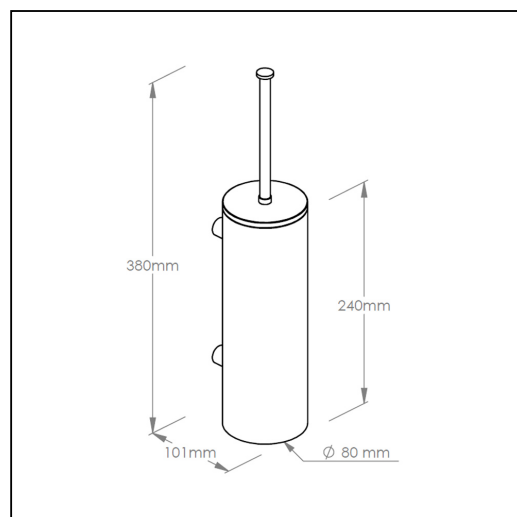

Szczotka do WC z uchwytem mocowanym do ściany, tuba z przykrywką, stal matowa

symbol: SZ17S

- uchwyt przykręcony do ściany
- wykonana ze stali nierdzewnej matowej
- wyjątkowo trwała konstrukcja odporna na długotrwałe działanie wody i typowych środków chemicznych
- wymienny wkład z tworzywa sztucznego ułatwia czyszczenie
- rączka szczotki z klapką zapobiegającą wydostawaniu się zapachów
- wymienna kołcówka szczotki (symbol SZ13)

Parametry

wysoko	39 cm
szeroko	8 cm
głęboko	10,1 cm