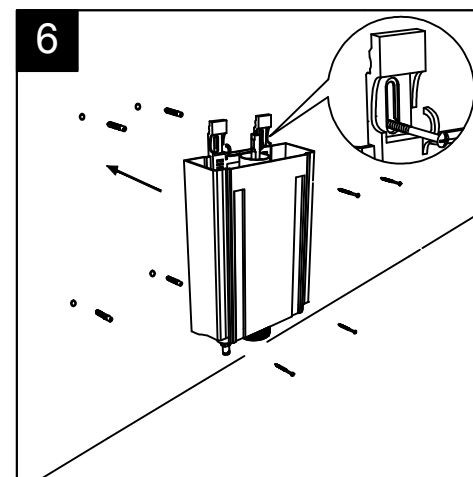

Giuda all'installazione dei vasi con cassetta monoblocco a colonna

Serie: TOUCH – OZ – BOX – GLASS – TIME

*Installation guide for wc's with monoblock column cistern*

*Series: TOUCH – OZ – BOX – GLASS - TIME*

①

Giuda all'installazione dei vasi con cassetta monoblocco a colonna

Serie: TOUCH – OZ – BOX – GLASS – TIME

*Installation guide for wc's with monoblock column cistern*

*Series: TOUCH – OZ – BOX – GLASS - TIME*