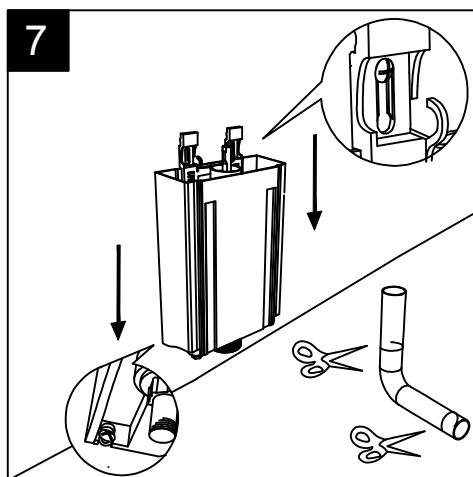

Giuda all'installazione dei vasi con cassetta monoblocco a colonna

Serie: TOUCH – OZ – BOX – GLASS – TIME

*Installation guide for wc's with monoblock column cistern*

*Series: TOUCH – OZ – BOX – GLASS - TIME*

①

Giuda all'installazione dei vasi con cassetta monoblocco a colonna

Serie: TOUCH – OZ – BOX – GLASS – TIME

*Installation guide for wc's with monoblock column cistern*

*Series: TOUCH – OZ – BOX – GLASS - TIME*