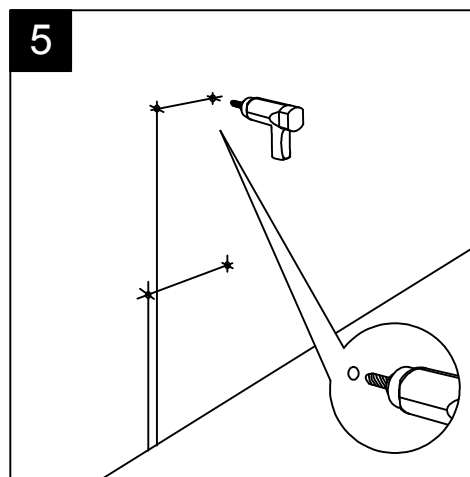

Giuda all'installazione dei vasi con cassetta monoblocco a colonna

Serie: TOUCH – OZ – BOX – GLASS – TIME

*Installation guide for wc's with monoblock column cistern*

*Series: TOUCH – OZ – BOX – GLASS - TIME*

①

Giuda all'installazione dei vasi con cassetta monoblocco a colonna

Serie: TOUCH – OZ – BOX – GLASS – TIME

*Installation guide for wc's with monoblock column cistern*

*Series: TOUCH – OZ – BOX – GLASS - TIME*