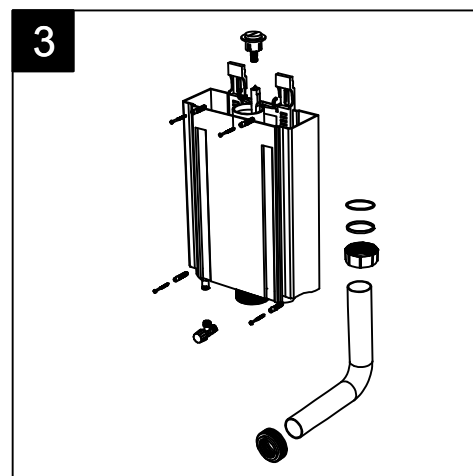

Giuda all'installazione dei vasi con cassetta monoblocco a colonna

Serie: TOUCH – OZ – BOX – GLASS – TIME

*Installation guide for wc's with monoblock column cistern*

*Series: TOUCH – OZ – BOX – GLASS - TIME*

①

Giuda all'installazione dei vasi con cassetta monoblocco a colonna

Serie: TOUCH – OZ – BOX – GLASS – TIME

*Installation guide for wc's with monoblock column cistern*

*Series: TOUCH – OZ – BOX – GLASS - TIME*