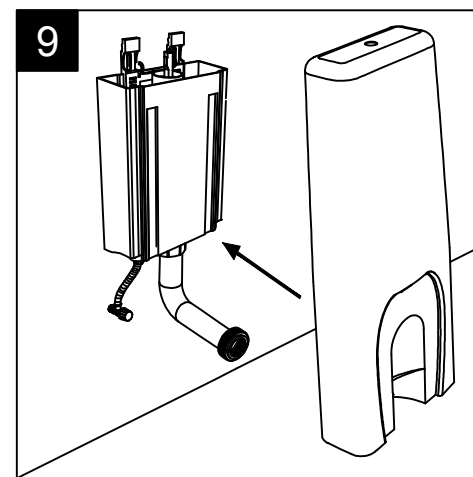

Giuda all'installazione dei vasi con cassetta monoblocco a colonna

Serie: TOUCH – OZ – BOX – GLASS – TIME

*Installation guide for wc's with monoblock column cistern*

*Series: TOUCH – OZ – BOX – GLASS - TIME*

①

Giuda all'installazione dei vasi con cassetta monoblocco a colonna

Serie: TOUCH – OZ – BOX – GLASS – TIME

*Installation guide for wc's with monoblock column cistern*

*Series: TOUCH – OZ – BOX – GLASS - TIME*