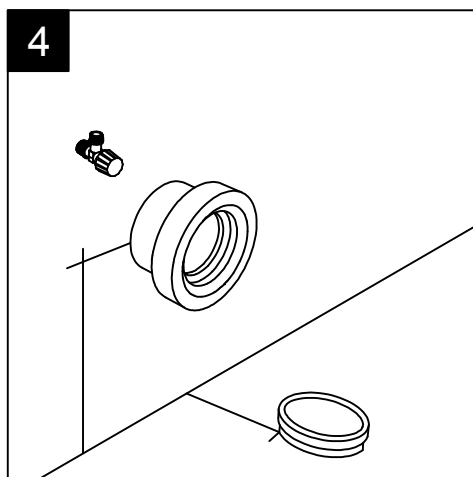

Giuda all'installazione dei vasi con cassetta monoblocco a colonna

Serie: TOUCH – OZ – BOX – GLASS – TIME

*Installation guide for wc's with monoblock column cistern*

*Series: TOUCH – OZ – BOX – GLASS - TIME*

①

Giuda all'installazione dei vasi con cassetta monoblocco a colonna

Serie: TOUCH – OZ – BOX – GLASS – TIME

*Installation guide for wc's with monoblock column cistern*

*Series: TOUCH – OZ – BOX – GLASS - TIME*