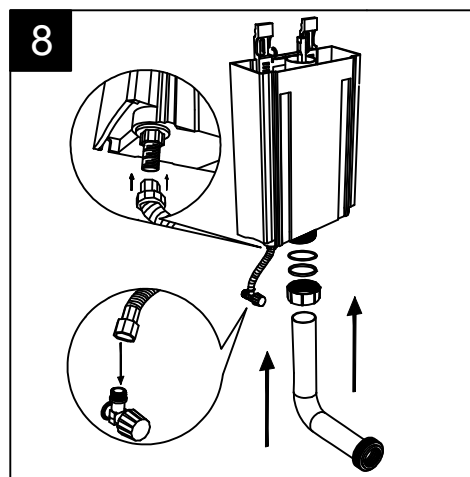

Giuda all'installazione dei vasi con cassetta monoblocco a colonna

Serie: TOUCH – OZ – BOX – GLASS – TIME

*Installation guide for wc's with monoblock column cistern*

*Series: TOUCH – OZ – BOX – GLASS - TIME*

①

Giuda all'installazione dei vasi con cassetta monoblocco a colonna

Serie: TOUCH – OZ – BOX – GLASS – TIME

*Installation guide for wc's with monoblock column cistern*

*Series: TOUCH – OZ – BOX – GLASS - TIME*