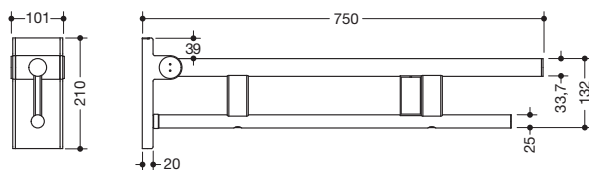

Abbildung ähnlich

Mobiler Stützklappgriff Duo, Design A 900.50.42340

- zwei parallele, übereinander angeordnete runde Griffebenen
- mit Funk-Spülauslösung
- Ausführung rechts
- kann nach oben und gebremst nach unten geklappt werden
- mobil einsetzbar
- zum einfachen und flexiblen Nachrüsten auf bestehender, vormontierter Montageplatte 900.50.00140, ist separat zu bestellen
- werkzeuglose und schnelle Montage durch einfaches Einhängen des Stützklappgriffs
- gegen unbeabsichtigtes Herausziehen mit Befestigungsschraube gesichert
- blaue Taste (Wellensymbol) dient zum Auslösen der WC-Spülung
- Sendefrequenz 868,4 MHz
- passend zu Funk WC-Spülsystemen von Geberit, Mepa, Viega, Sanit, Friatec, TECE und Grohe
- Ausladung 750 mm, 210 mm hoch und 101 mm breit, Durchmesser Oberholm 33,7 mm, Durchmesser Unterholm 25 mm
- belastbar bis 100 kg
- aus hochwertigem Edelstahl, verchromt
- Bodenstützen 900.50.02040 und 900.50.02140 nachrüstbar
- wird gemäß Verordnung (EU) 2017/745 über Medizinprodukte produziert
- erfüllt die in Belgien gültigen Anforderungen (CWATUPE, WVG Vlaanderen) hinsichtlich der Ausladung des Stützklappgriffes am WC

Abmessungen in mm

Oberfläche

Chr

Alternative Oberflächen

XA

DX

DC

AY