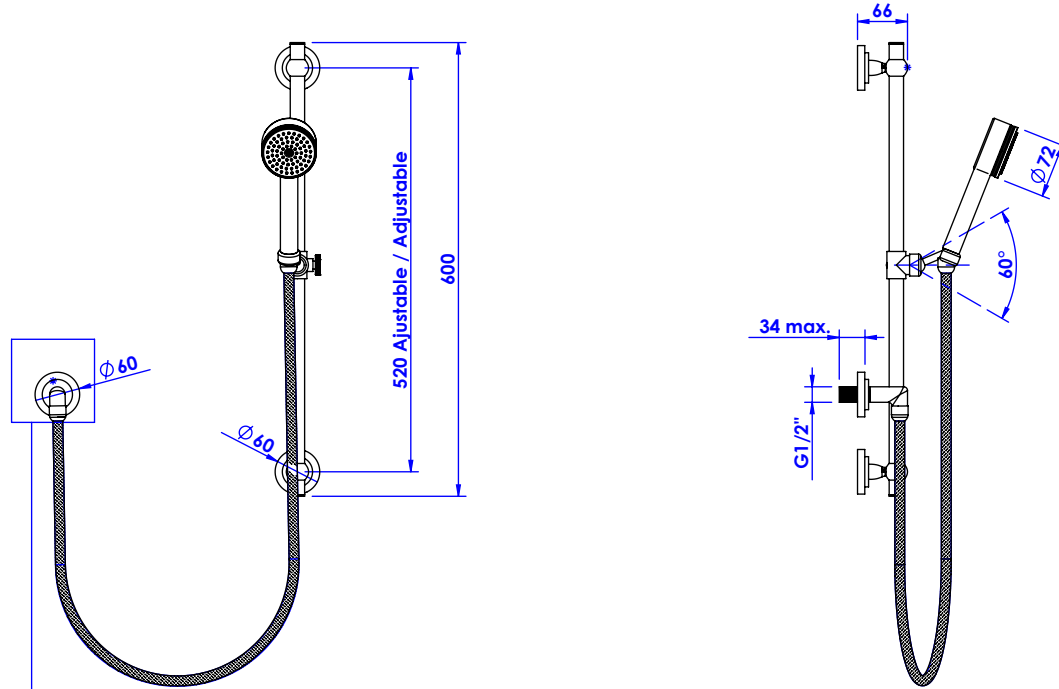

Collection : Céleste

Couli-douche avec douchette, sortie coudée 1/2" et flexible 150cm.

Wall shower set on sliding bar, with elbow 1/2" and hose 150cm.

Ref : C22-2211 Argent / Silver

Ref : C23-2211 Or / Gold

Débit / Flow rate : 18l/min (sous 3 bars).
Pression maxi / max pressure : 5 bars.

ø de perçage recommandé / ø recommended drilling :

CRISTAL & BRONZE

PARIS · 1937

21/01/2020-1