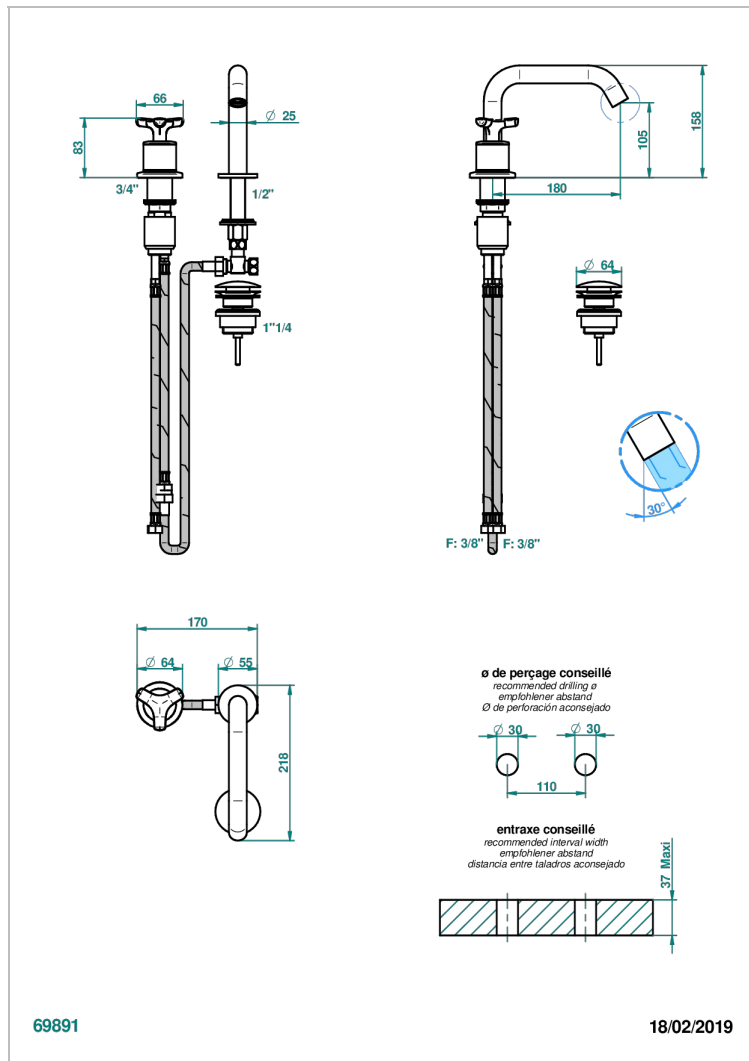

Смеситель с прогрессивным картриджем для раковины на 2 отверстия с краном, без донного клапана

ХАРАКТЕРИСТИКИ

- Bondi
- Смеситель с прогрессивным картриджем для раковины на 2 отверстия с краном, без донного клапана