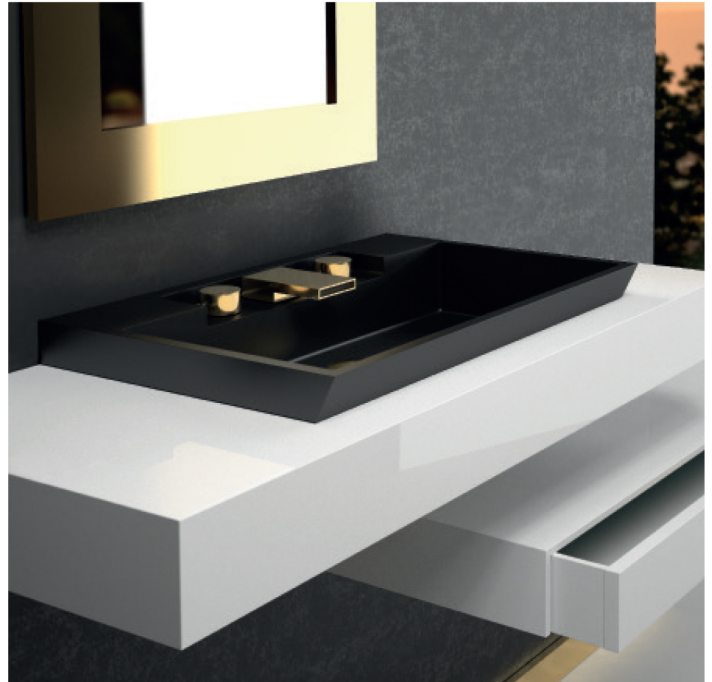

RIV FL

Articolo: Riv FL
 Tipologia: Lavabo da incasso
 Materiale: VetroFreddo®
 Troppo pieno: No
 Peso: Kg 17,200
 Foro Ø: 45 mm

Descrizione: Lavabo rettangolare da incasso totale sopra piano, realizzato in Vetrofreddo.

Article: Riv FL
 Category: Semi-recessed washbasin
 Material: VetroFreddo®
 Overflow: No
 Weight: Kg 17,200
 Hole Ø: 45 mm

Description: Rectangular shaped semi-recessed washbasin, produced in Vetrofreddo.

Disponibile con 1 o 3 fori per rubinetto, oppure senza fori per rubinetto.
 Available with 1 or 3 tap holes, or with no tap hole.