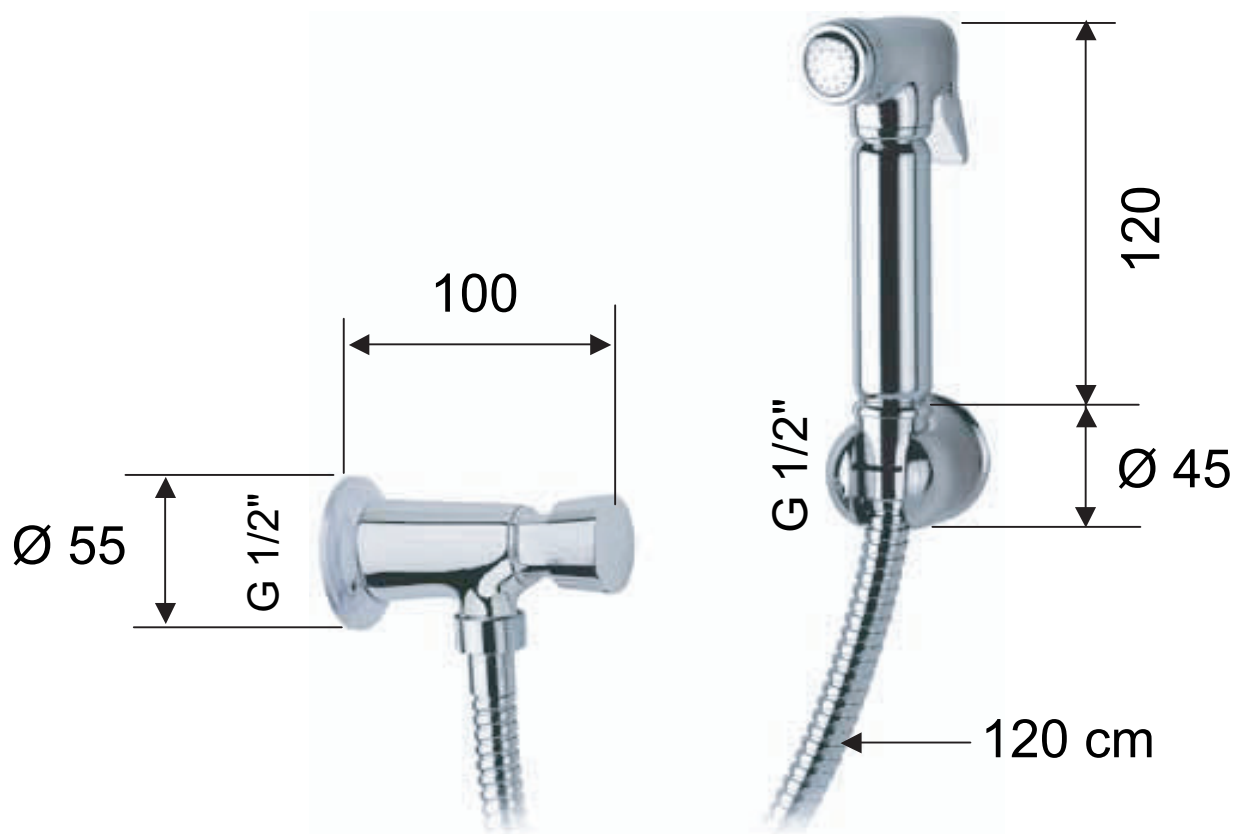

SCHEDA TECNICA TECHNICAL FEATURES

ART. COD.

1000TEM

MATERIALI / MATERIALS

OTTONE CROMATO / CHROME PLATED BRASS

CROMATURA / CHROME PLATING

UNI EN 248

Via Leonardo da Vinci 53 20062 Cassano d'Adda (MI) Italy Tel. +39-0363 62651
info@daniel.it www.daniel.it