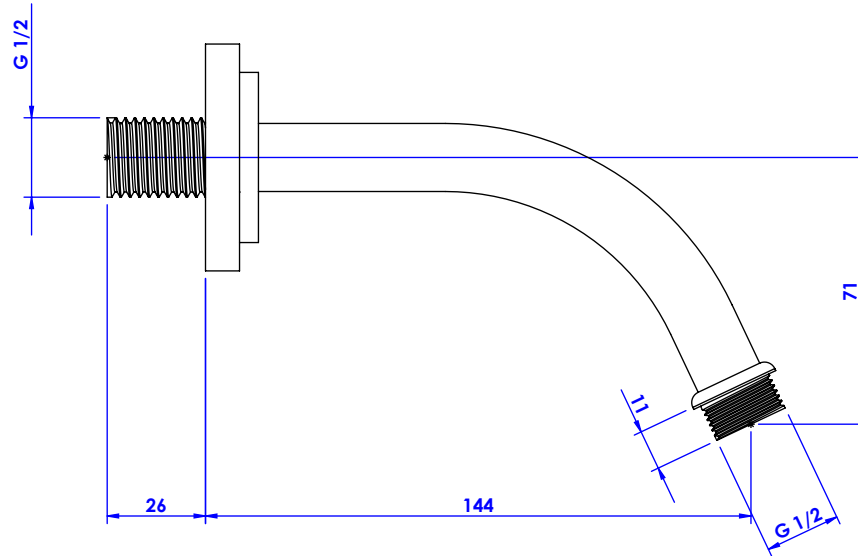

Collection : Céleste

Bras de douche mural 170mm, 45° / Wall mounted shower 170mm length, 45°

Ref : C22-2W170

**Débit / Flow rate : .. l/min (sous 3 bars).
Pression maxi / max pressure : 5 bars.**

ø de perçage recommandé / ø recommended drilling :