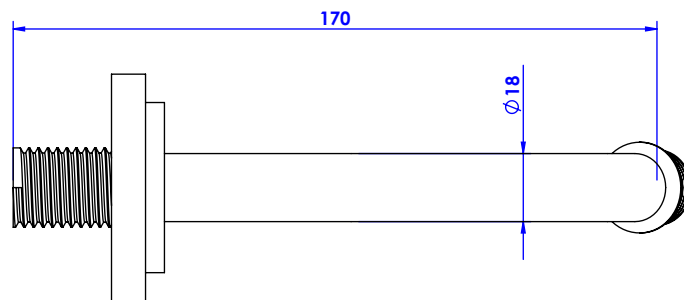

Collection : Céleste

Bras de douche mural 170mm, 45° / Wall mounted shower 170mm length, 45°

Ref : C22-2W170

**Débit / Flow rate : .. l/min (sous 3 bars).
Pression maxi / max pressure : 5 bars.**

ø de perçage recommandé / ø recommended drilling :