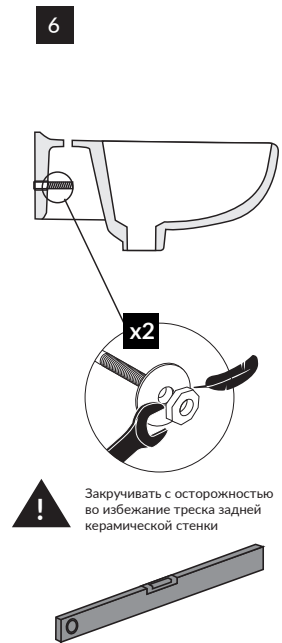

GE მონტაჟის და ექსპლუატაციის ინსტრუქცია

AM ՄՈՆՏԱԺԻ և ԵՏՔՍՏՐԱԿՑԻԱՆԻ ՀՐԱՆԱԳ

TJ ДАСТУРАМАЛ ОИДИ НАСБКУНИ ВА ИСТИФОДАБАРИ

KG МОНТАЖДОО ЖАНА ЭКСПЛУАТАЦИЯЛОО БОЮНЧА НУСКАМА

10

C

11

12