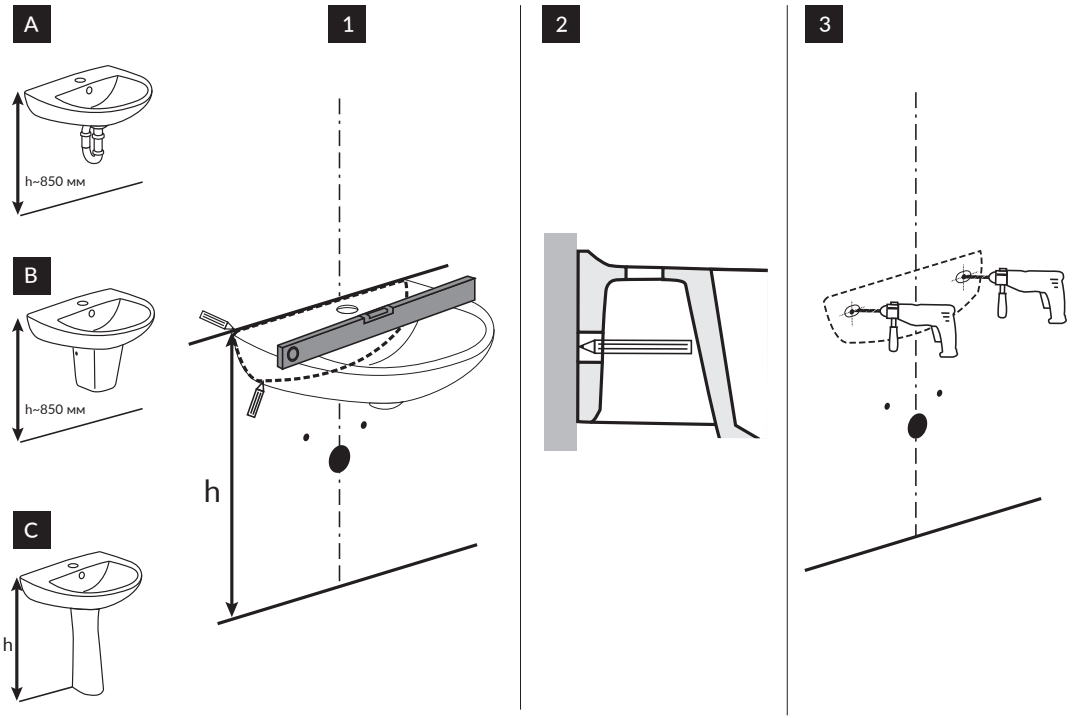

GE მონტაჟის და ექსპლუატაციის ინსტრუქცია

AM ՄՈՆՏԱԺԻ և ԵՏՔՍՏՐԱԿՑԻԱՆԻ ՀՐԱՆԱԳ

TJ ДАСТУРАМАЛ ОИДИ НАСБКУНИ ВА ИСТИФОДАБАРИ

KG МОНТАЖДОО ЖАНА ЭКСПЛУАТАЦИЯЛОО БОЮНЧА НУСКАМА

10

C

11

12