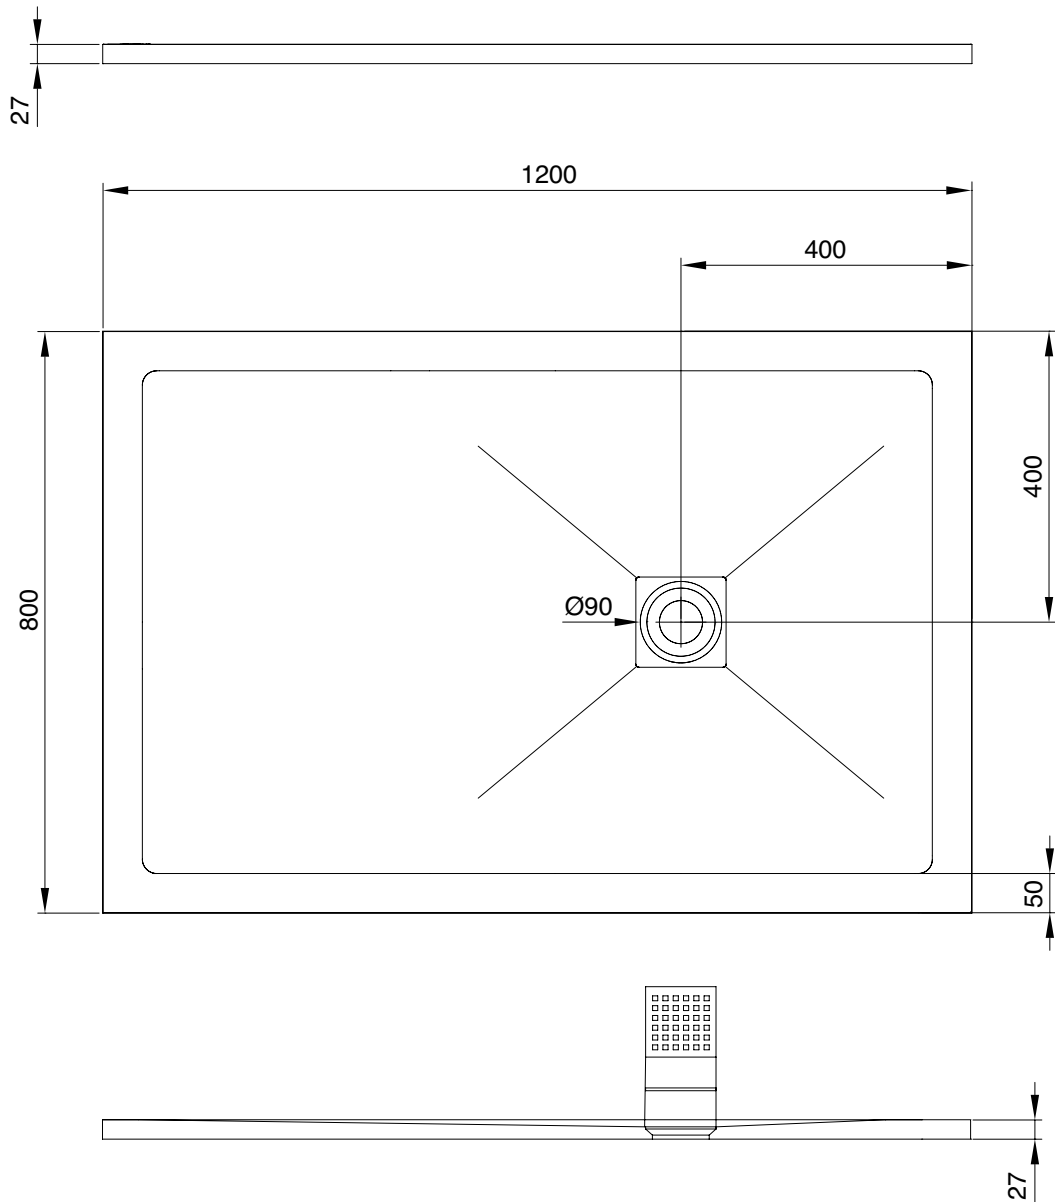

# Step

e-GRES shower tray

## Specifications

Variazioni nelle dimensioni comprese tra +0-7mm

La società si riserva il diritto di apportare modifiche ai prodotti in qualsiasi momento senza preavviso.

Dimension tolerance +0-7mm

The company reserves the right to make changes without prior notice.

Variations des dimensions comprises entre +0-7mm

Notre société se réserve le droit d'apporter des modifications à ses produits à tout moment et sans obligation de préavis.

Änderungen der Abmessungen liegen bei +0-7mm

Изменение размеров в рамках +0-7mm

Компания оставляет за собой право вносить изменения в изделия в любое время без предварительного предупреждения.