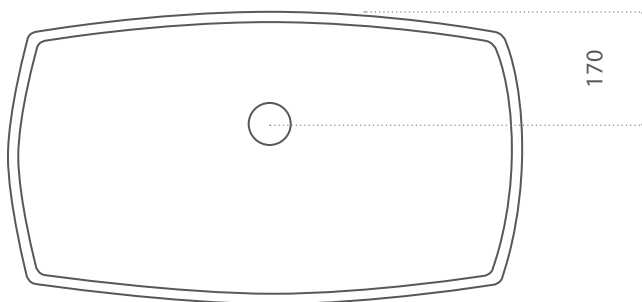

OPEN

Articolo: Open
 Tipologia: Lavabo sopra piano / da incasso / sottopiano
 Materiale: Pert®
 Troppo pieno: No
 Peso: Kg 3,500
 Foro Ø: 45 mm

Descrizione: Lavabo rettangolare da incasso totale sopra piano, realizzato in Pert.

Article: Open
 Category: Countertop / built-in / undermounted washbasin
 Material: Pert®
 Overflow: No
 Weight: Kg 3,500
 Hole Ø: 45 mm

Description: Rectangular shaped semi-recessed washbasin, produced in Pert.

h 140

370

640

misure foro incasso
cutout size