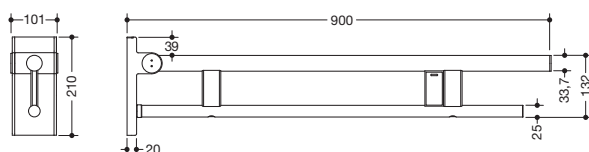

Abmessungen in mm

Oberflächen/Farben

Die Farbe AY läuft zum 31.03.2023 aus

Alternative Oberflächen

Technische Änderungen vorbehalten, 29.03.2022

HEWI Heinrich Wilke GmbH
Postfach 1260
D-34442 Bad Arolsen

Telefon: +49 5691 82-0
Telefax: +49 5691 82-319

info@hewi.de
www.hewi.com