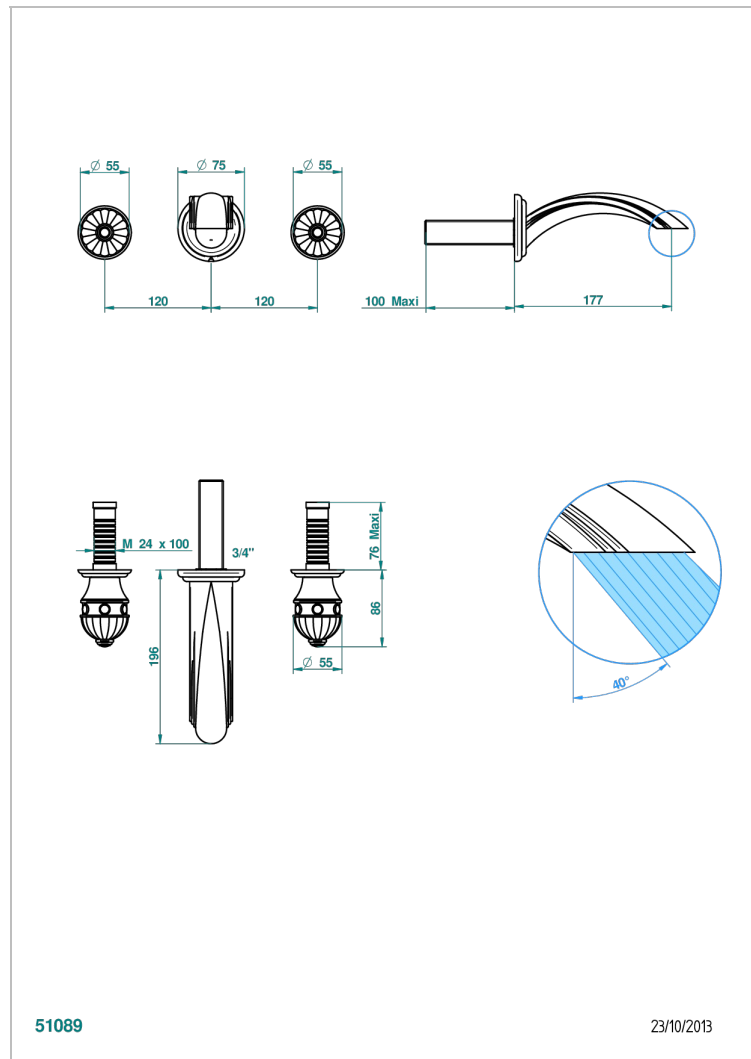

# AMBOISE C МАЛАХИТОМ

A1J-40GB

THG<sup>®</sup>  
PARIS

Внешняя часть смесителя встраиваемого в стену для раковины на три отверстия с изливом ГОЛИАФ

51089

23/10/2013

## ХАРАКТЕРИСТИКИ

- Amboise с малахитом
- Внешняя часть смесителя встраиваемого в стену для раковины на три отверстия с изливом ГОЛИАФ

## СВЯЗАННЫЕ ТОВАРНЫЕ ПОЗИЦИИ

- Ref. G00-40AC Встраиваемая часть смесителя настенного на три отверстия (не рукоят.)
- Ref. G00-40AM Встраиваемая часть смесителя настенного на 3 отверстия на пластине (рукоят.)