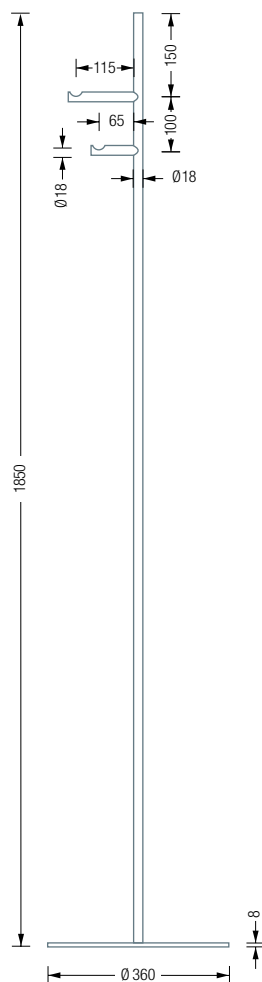

GSTS2S MIT GRAUER BODENPLATTE

GSTS2V

STANDGARDEROBEN | STRAIGHT 2V UND 2S

GSTS2V

Standgarderobe Straight 2V mit zwei untereinander sitzenden Haken mit konkaver Fräsung. Hakenelemente und Stange: Edelstahl massiv, seidig matt handgeschliffen. Mit transparenten, elastischen Bodenschonern*. Verbindung Bodenplatte zu Garderobenelement mit selbstsichernder M10 Schraubverbindung**. Bodenplatte: Stahl, hart-pulverbeschichtet mit leichter Struktur. Die Standardfarbe der Bodenplatte ist grau, RAL9007, zur Auswahl stehen weitere Farben (siehe rechts), bitte bei Bestellung mit angeben.

Auch erhältlich als:

GSTS2VE – Straight 2V mit massiver, radial geschliffener Edelstahl-Bodenplatte.

GSTS2S – Straight 2S mit zwei Haken mit durchgehendem Stift und hart-pulverbeschichteter Bodenplatte.

GSTS2SE – Straight 2S mit zwei Haken mit durchgehendem Stift und massiver, radial geschliffener Edelstahl-Bodenplatte.

GSTS2S Detailansicht:

Optionale Schirmständer-Erweiterung siehe S. 28

Die Bodenplatte ist in der Standardfarbe grau (RAL9007) und in weiteren Farben sowie in massivem Edelstahl erhältlich (bitte bei Bestellung angeben)

Grau RAL9007 massiv Edelstahl Weiß RAL9010

Gelb RAL1004 Orange RAL2004 Rot RAL3003

Grün RAL6018 Blau RAL5011 Schwarz RAL9011

*Material: Polyurethan. Hohe chemische und thermische Beständigkeit, bei ausgezeichneter Abrieb- und Abscherfestigkeit.