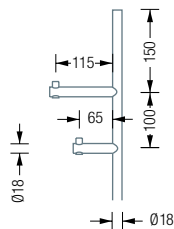

GSTS2S MIT GRAUER BODENPLATTE

GSTS2V

STANDGARDEROBEN | STRAIGHT 2V UND 2S

GSTS2V

Standgarderobe Straight 2V mit zwei untereinander sitzenden Haken mit konkaver Fräsung. Hakenelemente und Stange: Edelstahl massiv, seidig matt handgeschliffen. Mit transparenten, elastischen Bodenschonern*. Verbindung Bodenplatte zu Garderobenelement mit selbstsichernder M10 Schraubverbindung**. Bodenplatte: Stahl, hart-pulverbeschichtet mit leichter Struktur. Die Standardfarbe der Bodenplatte ist grau, RAL9007, zur Auswahl stehen weitere Farben (siehe rechts), bitte bei Bestellung mit angeben.

Auch erhältlich als:

GSTS2VE – Straight 2V mit massiver, radial geschliffener Edelstahl-Bodenplatte.

GSTS2S – Straight 2S mit zwei Haken mit durchgehendem Stift und hart-pulverbeschichteter Bodenplatte.

GSTS2SE – Straight 2S mit zwei Haken mit durchgehendem Stift und massiver, radial geschliffener Edelstahl-Bodenplatte.

GSTS2S Detailansicht:

Optionale Schirmständer-Erweiterung siehe S. 28

Die Bodenplatte ist in der Standardfarbe grau (RAL9007) und in weiteren Farben sowie in massivem Edelstahl erhältlich (bitte bei Bestellung angeben)