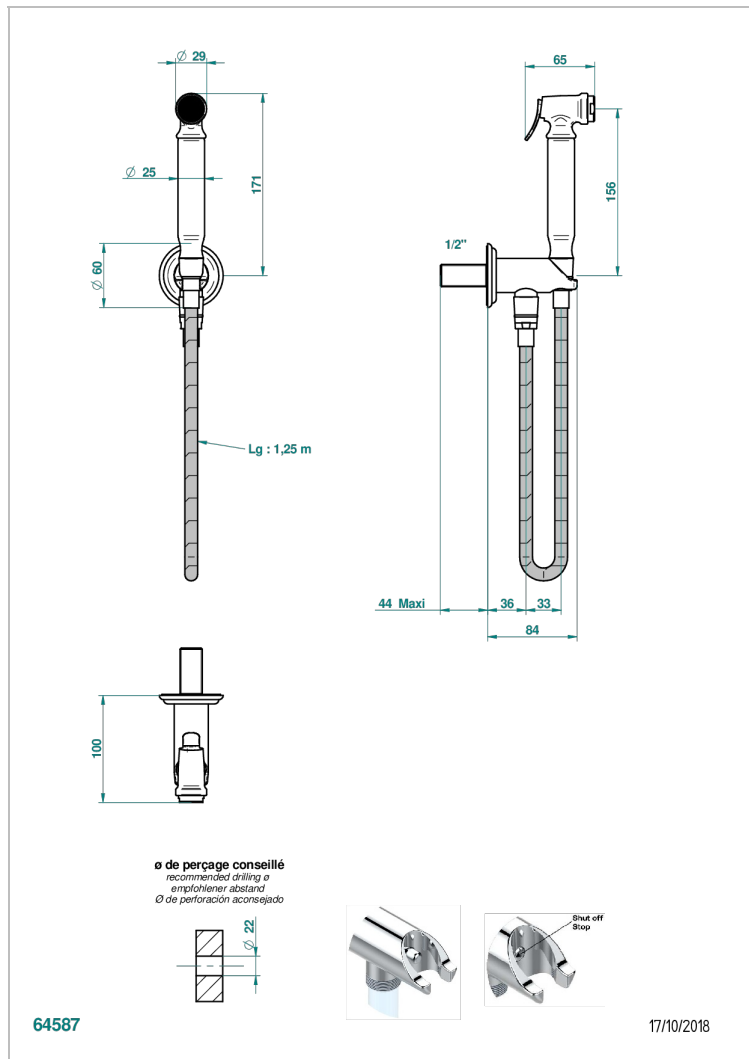

Комплект для гигиенического душа: лейка с клапаном, усиленный шланг 1,25м и вывод для шланга со встроенным защитным остановом

ХАРАКТЕРИСТИКИ

- Sully
- Комплект для гигиенического душа: лейка с клапаном, усиленный шланг 1,25м и вывод для шланга со встроенным защитным остановом