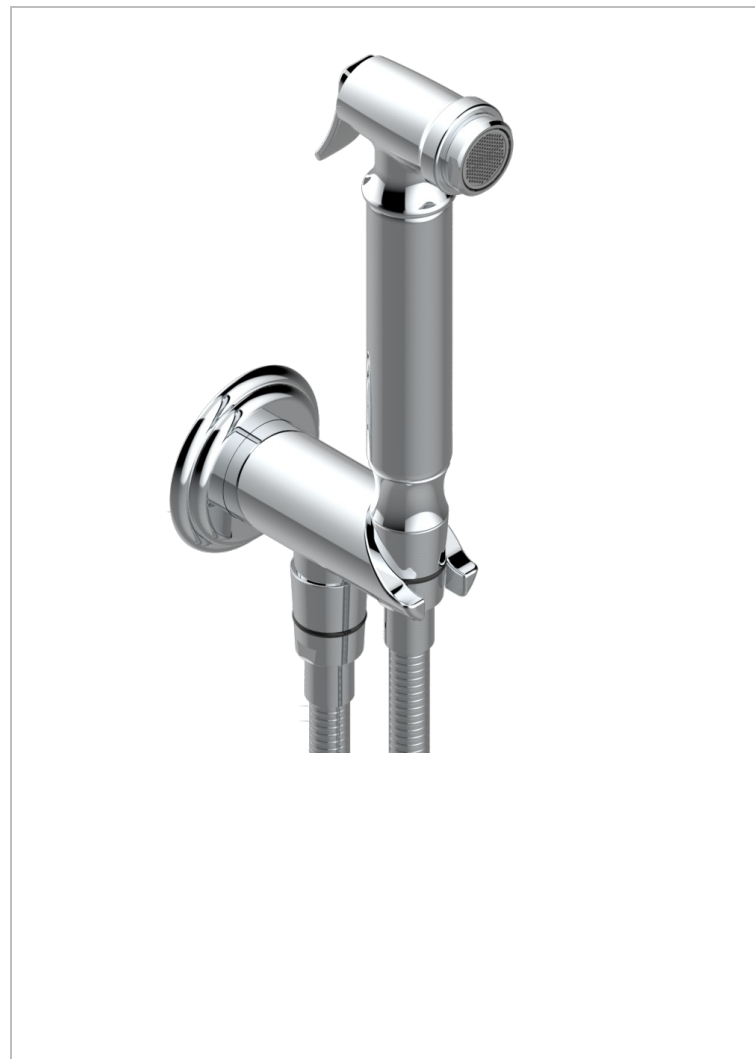

Комплект для гигиенического душа: лейка с клапаном, усиленный шланг 1,25м и вывод для шланга со встроенным защитным остановом

ХАРАКТЕРИСТИКИ

- Sully
- Комплект для гигиенического душа: лейка с клапаном, усиленный шланг 1,25м и вывод для шланга со встроенным защитным остановом

ДОСТУПНЫЕ ВАРИАНТЫ ПОКРЫТИЙ

Blush PVD - H62	Аранья (чёрный никель) - D24	Никель - B01	Покрытие PVD матовый золотистый - H53	Светлое золото - F30
Graphite PVD - H64	Золото - F01	Покрытие PVD бронза - F33	Покрытие PVD матовый никель - H56	Серебро с родием - F18
Matt Umber PVD - H67	Матовое золото - F07	Покрытие PVD золотистый цвет - H52	Покрытие PVD никель - H55	Состаренный никель - H28
Matt blush PVD - H60	Матовое светлое золото - F31	Покрытие PVD латунь - H49	Розовое золото - F27	Хром - A02
Matt graphite PVD - H65	Матовый никель - C01	Покрытие PVD матовая бронза - F34	Сатинированное золото - F03	Хром/золото - G02
Umber PVD - H66	Матовый хром - C02	Покрытие PVD матовая латунь - H50	Сатинированный хром - C03	