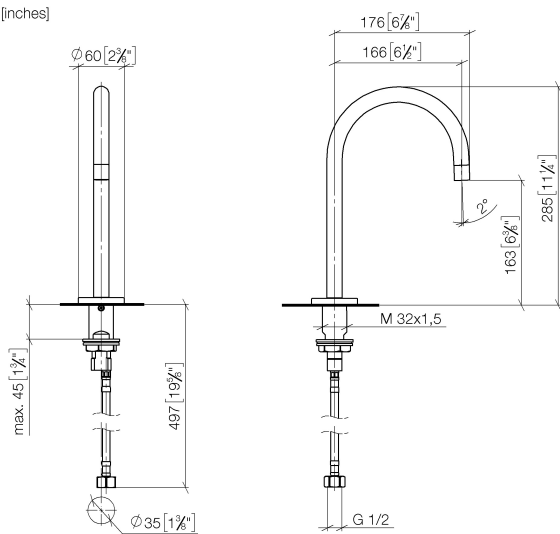

Умывальник - Тага.

Излив для умывальника вертикальный без сливного гарнитура - хром

Артикульный номер: 13 716 882-00

- вылет 166 мм
- поворотный излив 360°
- круглая обогащенная воздухом струя
- высота смесителя 285 мм
- высота до аэратора 163 мм
- диаметр сверлёного отверстия 35 мм
- розетка Ø 60 мм
- 2х напорный шланг М 10 х 1 ввинченный, испытанный на герметичность
- присоединение 1/2"
- расход макс. 7 л/мин
- не содержит свинца
- Группа смесителей согл. DIN 4109: 1
- Для электронного управления заказывайте eSET Touchfree с регулировкой температуры или без нее.

хром

размерный чертеж

mm [inches]

Все величины в мм / дюймах = мм x 0,0394