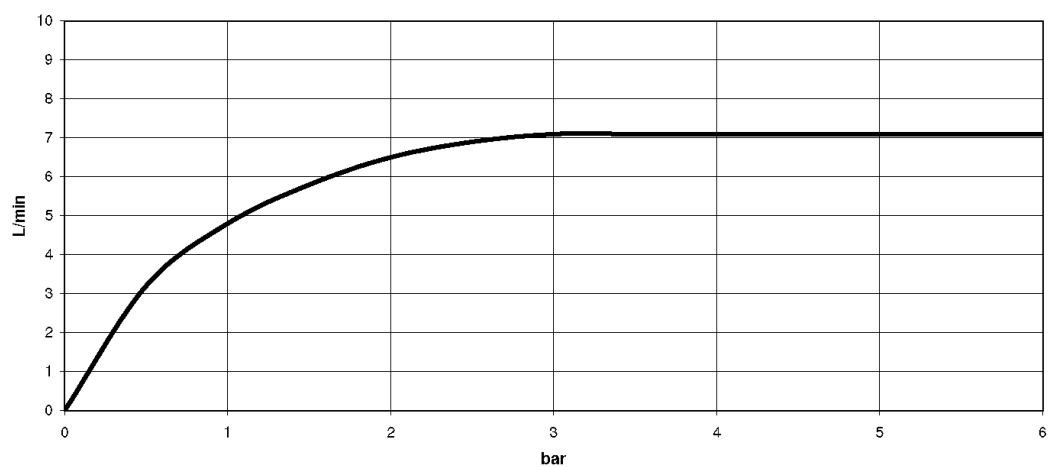

Умывальник - Тага.

Излив для умывальника вертикальный без сливного гарнитура - хром

Артикульный номер: 13 716 882-00

- вылет 166 мм
- поворотный излив 360°
- круглая обогащенная воздухом струя
- высота смесителя 285 мм
- высота до аэратора 163 мм
- диаметр сверлёного отверстия 35 мм
- розетка Ø 60 мм
- 2х напорный шланг М 10 х 1 винченный, испытанный на герметичность
- присоединение 1/2"
- расход макс. 7 л/мин
- не содержит свинца
- Группа смесителей согл. DIN 4109: 1
- Для электронного управления заказывайте eSET Touchfree с регулировкой температуры или без нее.

хром

размерный чертёж

mm [inches]

Все величины в мм / дюймах = мм x 0,0394

Умывальник - Тага.

Излив для умывальника вертикальный без сливного гарнитура - хром

Артикульный номер: 13 716 882-00

график расхода