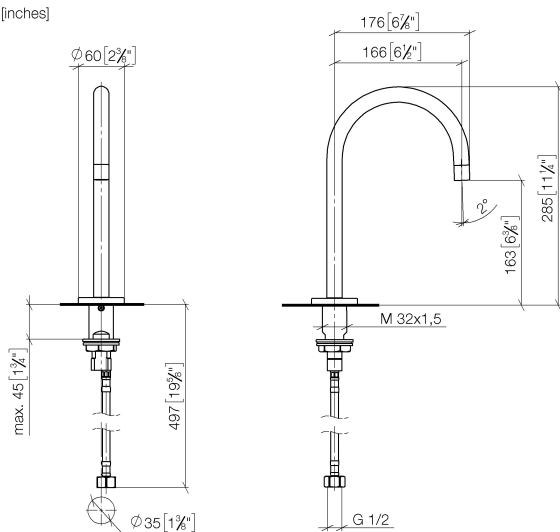

Умывальник - Тага.

Излив для умывальника вертикальный без сливного гарнитура - хром

Артикульный номер: 13 716 882-00

- вылет 166 мм
- поворотный излив 360°
- круглая обогащенная воздухом струя
- высота смесителя 285 мм
- высота до аэратора 163 мм
- диаметр сверлёного отверстия 35 мм
- розетка Ø 60 мм
- 2х напорный шланг М 10 х 1 винченный, испытанный на герметичность
- присоединение 1/2"
- расход макс. 7 л/мин
- не содержит свинца
- Группа смесителей согл. DIN 4109: 1
- Для электронного управления заказывайте eSET Touchfree с регулировкой температуры или без нее.

хром

размерный чертёж

mm [inches]

Все величины в мм / дюймах = мм x 0,0394

Умывальник - Тага.

Излив для умывальника вертикальный без сливного гарнитура - хром

Артикульный номер: 13 716 882-00

график расхода

Умывальник - Тага.

Излив для умывальника вертикальный без сливного гарнитура - хром

Артикулльный номер: 13 716 882-00

Другие варианты поверхностей

латунь сатинированная
13 716 882-28

Dark Platinum matt
13 716 882-99