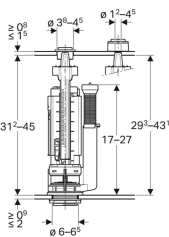

Сливной клапан Geberit тип 290, d40, двойной смыв

Образец

Цели применения

- Для керамических бачков \varnothing 40 мм
- Для питьевой воды

Характеристики

- Двойной смыв
- Регулируется по высоте
- Устанавливается малый и большой объём воды для смыва в зависимости от объёма смывного бачка

Объем поставки

- Крепеж

- Переливная труба регулируется по высоте
- С креплением крышки
- Подходит к cassette сливного клапана тип 280
- Подходит к cassette сливного клапана тип 250 (Twico 1)

Технические характеристики

Максимальная температура хранения	40 °C
Максимальная температура воды	25 °C
Усилие привода	18 Н

Арт. № Цвет / поверхность

282.300.21.2 Глянцевый хром