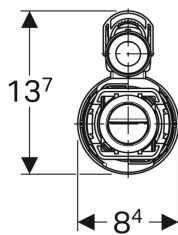

Сливной клапан Geberit тип 290, d40, двойной смыв

Образец

Цели применения

- Для керамических бачков \varnothing 40 мм
- Для питьевой воды

Характеристики

- Двойной смыв
- Регулируется по высоте
- Устанавливается малый и большой объём воды для смыва в зависимости от объёма смывного бачка

Объем поставки

- Крепеж

- Переливная труба регулируется по высоте
- С креплением крышки
- Подходит к cassette сливного клапана тип 280
- Подходит к cassette сливного клапана тип 250 (Twico 1)

Технические характеристики

Максимальная температура хранения	40 °C
Максимальная температура воды	25 °C
Усилие привода	18 Н

Арт. № Цвет / поверхность

282.300.21.2 Глянцевый хром