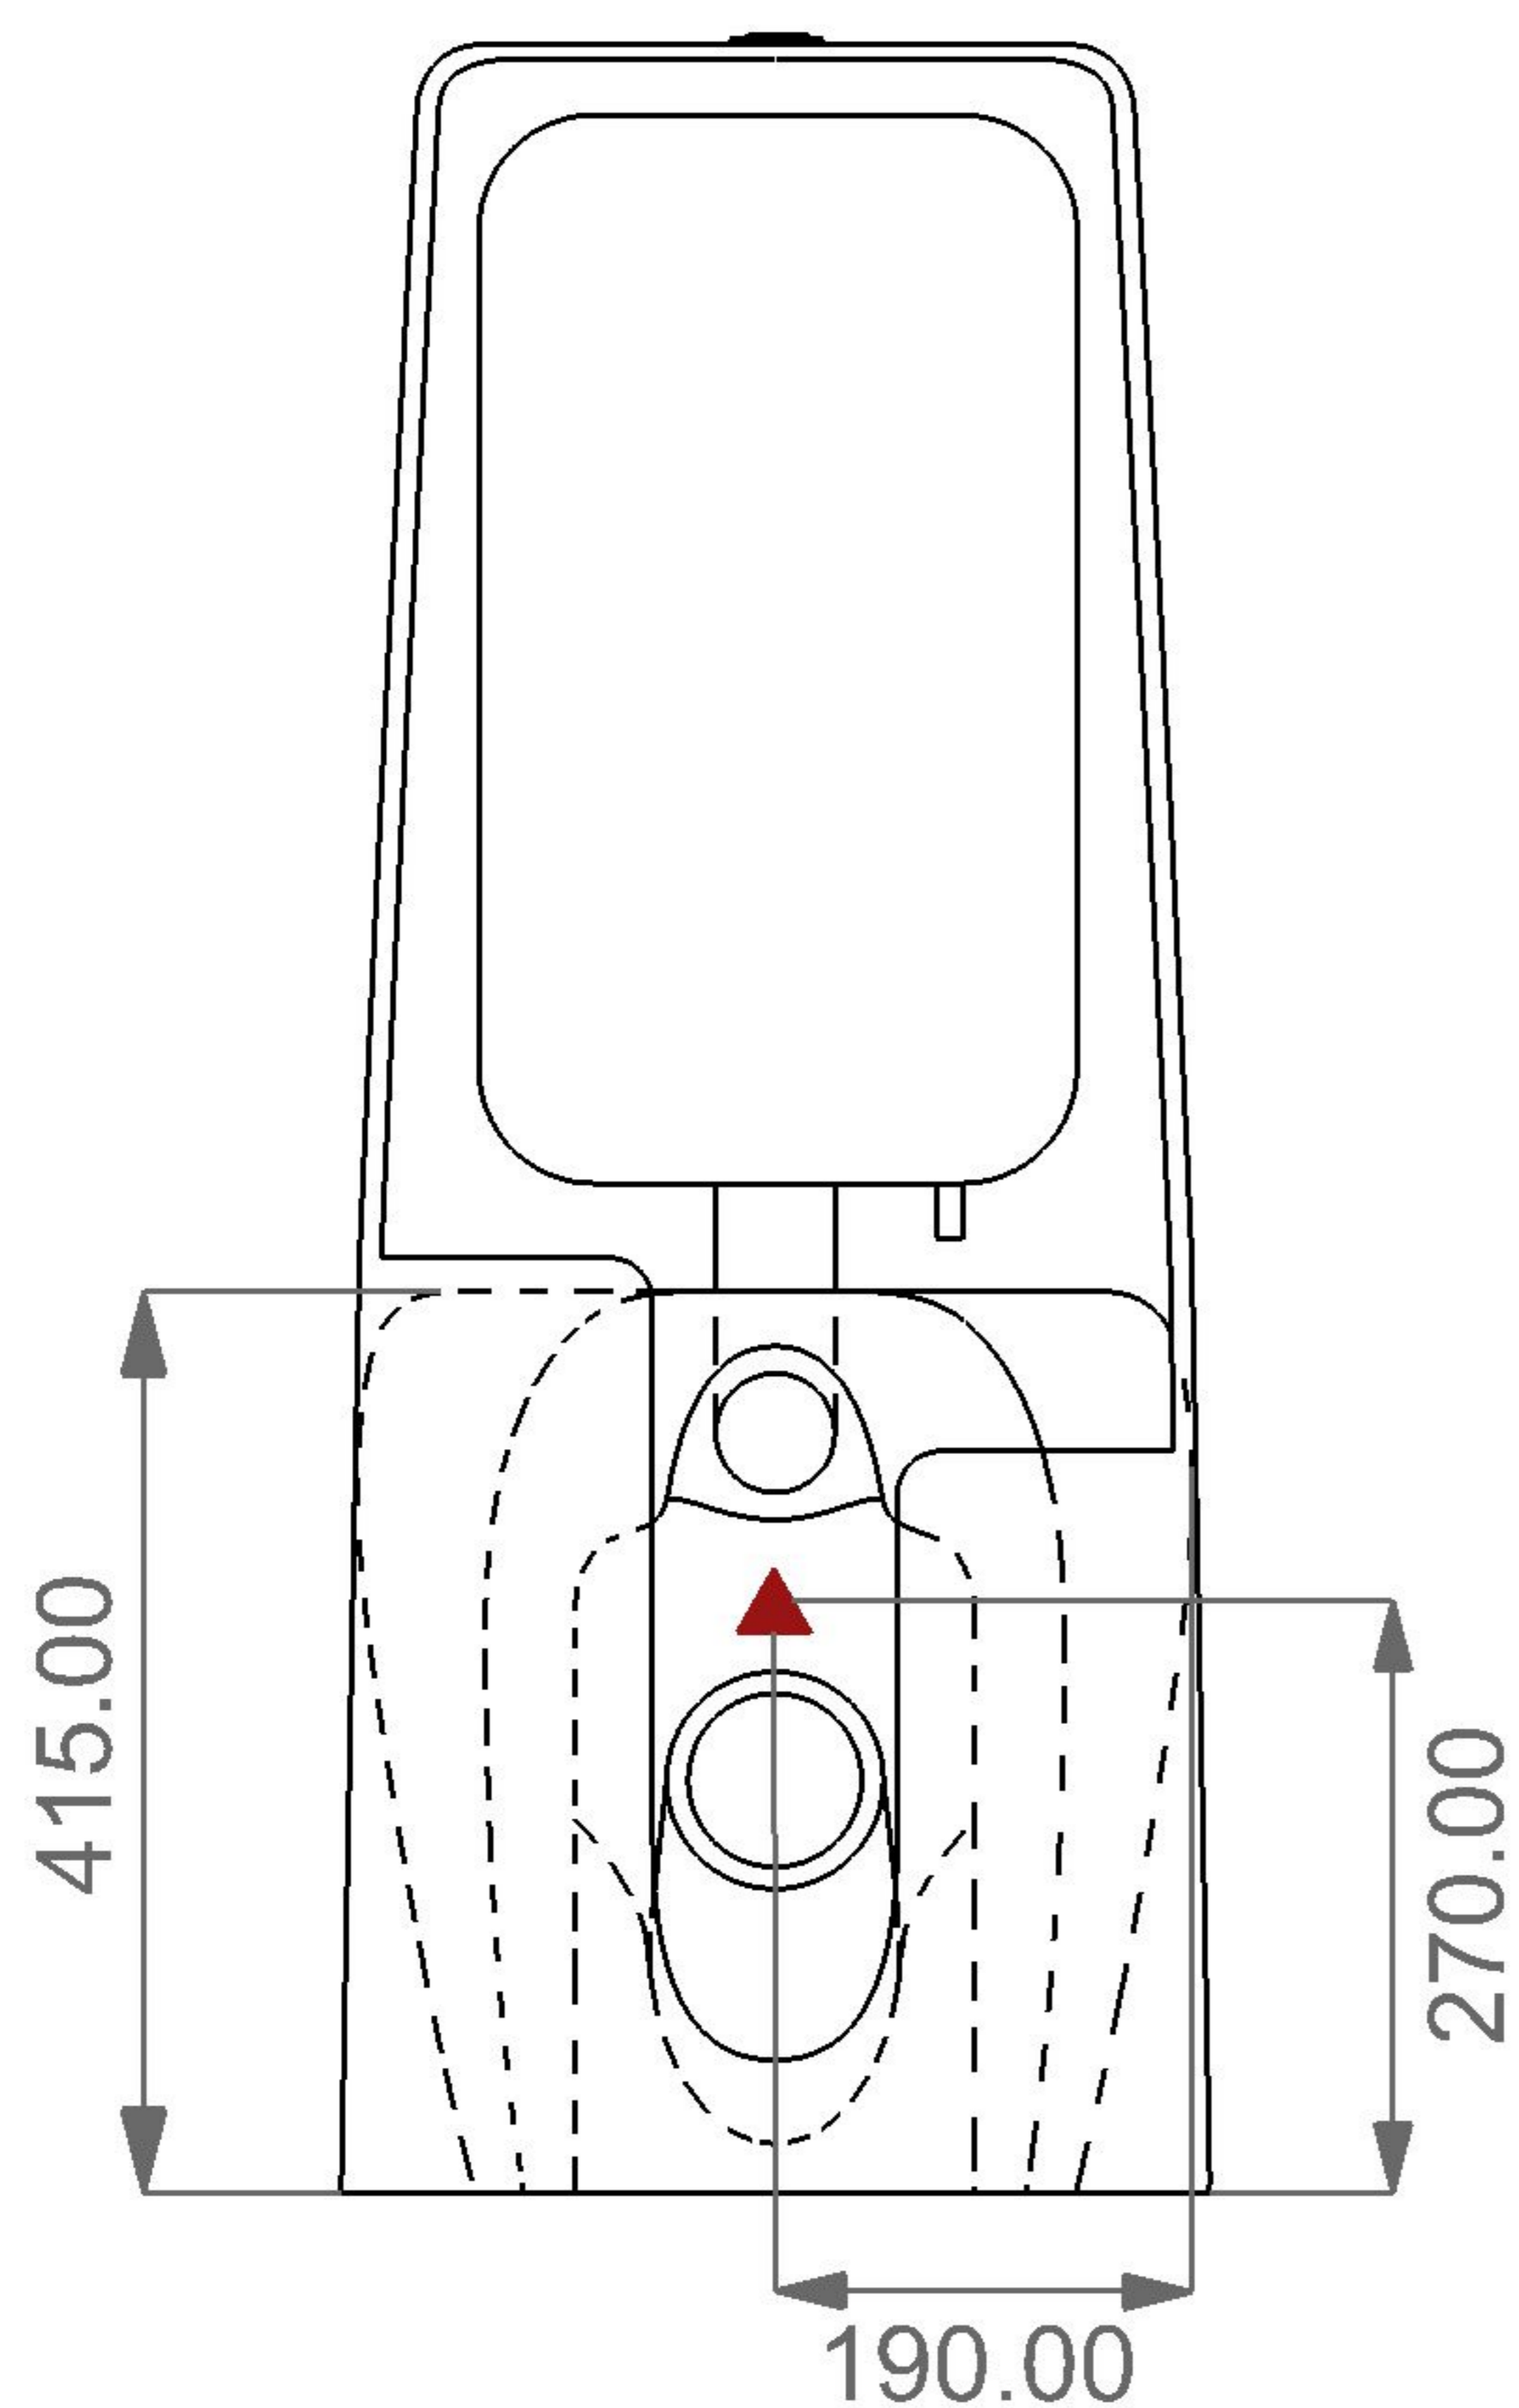

**GSGI**  
CERAMIC DESIGN

Vaso monoblocco Touch con  
sistema di scarico Smart Clean

*Touch wc monoblock with  
Smart Clean flushing system*

Cod. TOWC01SC - TOCIMBL

Dispositivo vaso/bidet

*Wc/bidet device*

Cod. ACS114

Predisposizione consigliata  
attacco acqua, in caso di utilizzo  
del dispositivo erogazione acqua  
per funzione vaso/bidet  
(Cod. ACS 114)

*Inlet water connection suggest,  
in case of use of water supply  
device for wc/bidet working  
(Cod. ACS 114)*