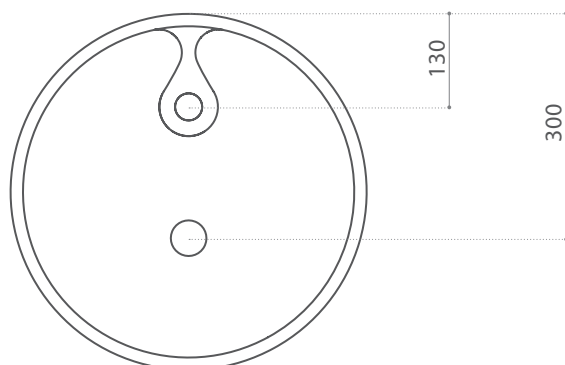

NAXOS FL

Articolo: Naxos FL
 Tipologia: Lavabo da incasso
 Materiale: VetroFreddo®
 Troppo pieno: No
 Peso: Kg 9,800
 Foro Ø: 45 mm

Descrizione: Lavabo rotondo da incasso totale sopra piano, realizzato in Vetrofreddo con alloggiamento interno vasca per rubinetto.

Article: Naxos FL
 Category: Semi-recessed washbasin
 Material: VetroFreddo®
 Overflow: No
 Weight: Kg 9,800
 Hole Ø: 45 mm

Description: Round shaped semi-recessed washbasin, produced in Vetrofreddo, including taps housing inside the basin.

h 150

55

misure foro incasso
cutout size

Ø 480

Ø 434